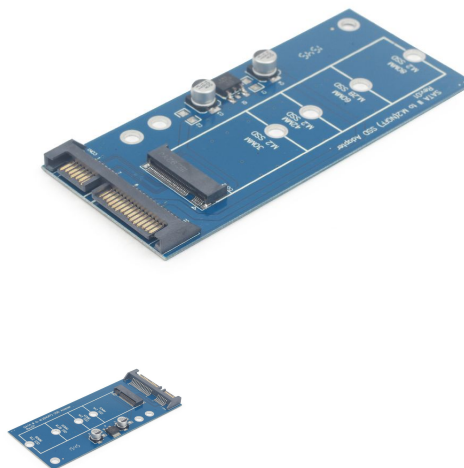

# M.2 (NGFF) naar Micro SATA 1.8" SSD adapterkaart

EE18-M2S3PCB-01

- Voor het plaatsen van een M2 drive in een mini-SATA systeem

## Kenmerken

- 1.8" Mini SATA adapterkaart voor 1.8" SSD M.2 (NGFF) drives
- Volledig compatible met SATA device interface: SATA 3/2/1
- Geen drivers nodig

## Specificaties

M2 (NGFF) SSD supported: 3 cm, 4.2 cm, 6 cm, 8 cm  
Dimensions: 106 x 45 mm

## Verpakking

Verpakkingshoeveelheid/stuks	50
Volume doos/CUM	0.004
Gewicht doos/kg	1.4
Afmetingen productverpakking LxBxH:	145x178x55 mm
Afmetingen transportverpakking LxBxH:	210x110x190 mm
Land van herkomst	CN
Streepjescode	8716309087834
Douanecode	8517610090