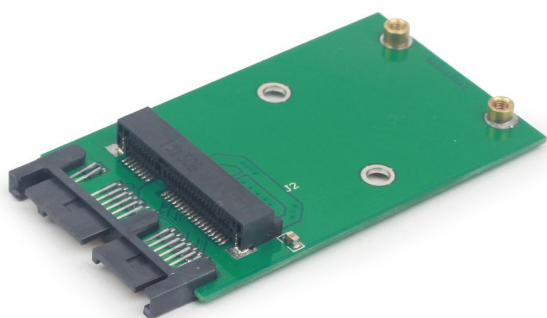

Mini SATA 3.0 naar Micro SATA 1.8" SSD adapterkaart

EE18-MS3PCB-01

Kenmerken

- 1.8" Mini-SATA adapterkaart voor 1.8" SSD Micro-SATA schijven
- Volledig compatible met SATA interface: SATA 3/2/1
- Geen software of drivers nodig

Specificaties

Dimensions: 106 x 45 mm

Verpakking

Verpakkingshoeveelheid/stuks	50
Volume doos/CUM	0.006
Gewicht doos/kg	0.9
Afmetingen productverpakking LxBxH:	145x178x55 mm
Afmetingen transportverpakking LxBxH:	270x110x210 mm
Land van herkomst	CN
Streepjescode	8716309087803
Douanecode	8517610090