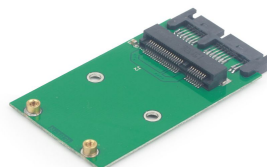

Mini SATA 3.0 naar Micro SATA 1.8" SSD adapterkaart

EE18-MS3PCB-01

Kenmerken

- 1.8" Mini-SATA adapterkaart voor 1.8" SSD Micro-SATA schijven
- Volledig compatible met SATA interface: SATA 3/2/1
- Geen software of drivers nodig

Specificaties

Dimensions: 106 x 45 mm

Verpakking

Verpakkingshoeveelheid/stuks	50
Volume doos/CUM	0.006
Gewicht doos/kg	0.9
Afmetingen productverpakking LxBxH:	145x178x55 mm
Afmetingen transportverpakking LxBxH:	270x110x210 mm
Land van herkomst	CN
Streepjescode	8716309087803
Douanecode	8517610090