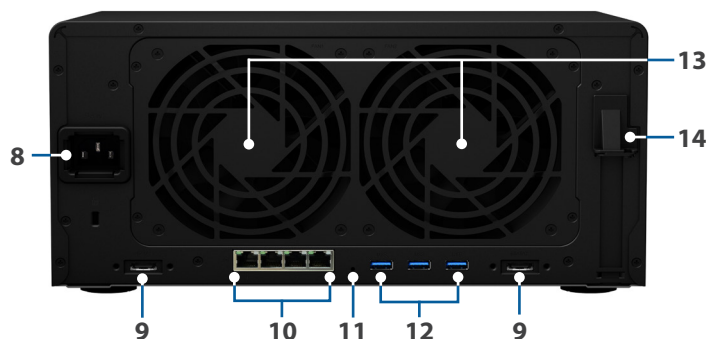

## Hardware-overzicht

Voorzijde

Achterzijde

1	Statusledlampje	2	Alarmindicatielampje	3	Aan-uitknop	4	LAN-ledlampje
5	Schijfstatusindicator	6	Schijflade	7	USB 3.0-poort	8	Stroompoort
9	eSATA-poort	10	1GbE RJ-45-poort	11	RESET-knop	12	USB 3.0-poort
13	Ventilator	14	PCIe-uitbreidingsleuf				