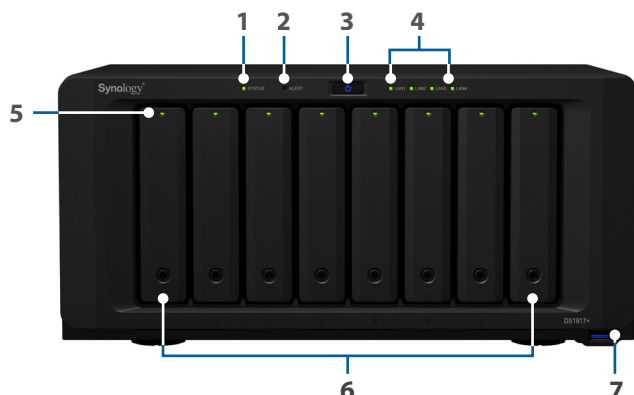

## Virtualisatie-gereed

Synology DS1817+ is een geoptimaliseerde en gecertificeerde opslagoplossing voor verschillende virtualisatie-omgevingen.

## Hardware-overzicht

Voorzijde

Achterzijde

1	Statusledlampje	2	Alarmindicatielampje	3	Aan-uitknop	4	LAN-ledlampje
5	Schijfstatusindicator	6	Schijflade	7	USB 3.0-poort	8	Stroompoort
9	eSATA-poort	10	1GbE RJ-45-poort	11	RESET-knop	12	USB 3.0-poort
13	Ventilator	14	PCIe-uitbreidingsleuf				