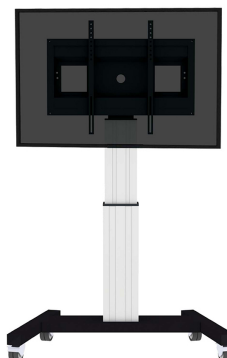

PLASMA-M2500SILVER NEOMOUNTS GEMOTORISEERDE

SPECIFICATIES

ALGEMEEN

Min. beeldformaat*	42 inch
Max. beeldformaat*	100 inch
Min. draagvermogen	0 kg (per scherm)
Max. draagvermogen	150 kg (per scherm)
Schermen	1
VESA minimaal	200x200 mm
VESA maximaal	800x600 mm

FUNCTIONALITEIT

Hoogteverstelling	111-161 cm
Breedte	104 cm
Diepte	74 cm
Verstellingstype	Elektrisch
Vergrendelbaar	Vergrendelbaar - Hangslot niet inbegrepen

INFORMATIE

Kleur	Zilver
Hoofdmateriaal	Staal
Garantie	5 jaar
EAN code	8717371445928

Neomounts

Neomounts

Neomounts PLASMA-M2500SILVER is een elektrisch in hoogte verstelbare trolley voor flat screens t/m 100".

Met deze automatisch in hoogteverstelbare trolley van Neomounts, model PLASMA-M2500SILVER, plaatst u een groot formaat scherm in bijvoorbeeld uw bedrijfsentree, klaslokaal, boardroom of presentatieruimte.

Deze verrijdbare elektrische vloerlift is makkelijk verplaatsbaar en voorzien van geremde dubbele wielen. Dit zorgt voor extra comfort bij drempels. De PLASMA-M2500SILVER is soepel en stabiel elektrisch in hoogte verstelbaar door middel van een afstandsbediening. Dit model met een hoogteverstelling van 50 cm en is de beste keus indien u een grote flatscreen eenvoudig verplaatsbaar en automatisch in hoogte wilt verstellen. De afstand van de vloer tot hart scherm is variabel te verstellen van 111 cm tot 161 cm. Optimaal voor gebruik bij zowel staand als zittend publiek.