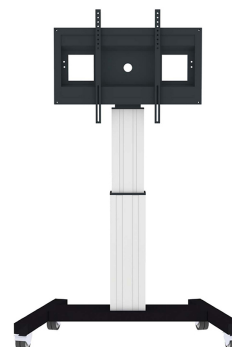

FUNCTIONALITEIT

Hoogteverstelling	111-161 cm
Breedte	104 cm
Diepte	74 cm
Verstellingstype	Elektrisch
Vergrendelbaar	Vergrendelbaar - Hangslot niet inbegrepen

INFORMATIE

Kleur	Zilver
Hoofdmateriaal	Staal
Garantie	5 jaar
EAN code	8717371445928

Neomounts

Neomounts

Neomounts PLASMA-M2500SILVER is een elektrisch in hoogte verstelbare trolley voor flat screens t/m 100".

Met deze automatisch in hoogteverstelbare trolley van Neomounts, model PLASMA-M2500SILVER, plaatst u een groot formaat scherm in bijvoorbeeld uw bedrijfsentree, klaslokaal, boardroom of presentatieruimte.

De PLASMA-M2500SILVER is geschikt voor schermen van 42" t/m 100" en heeft een draagvermogen van 150 kg. De trolley is geschikt voor schermen met een VESA gatenpatroon van 200x200, 200x400, 400x400, 400x600 t/m 600x800 mm.

Deze verrijdbare elektrische vloerlift is makkelijk verplaatsbaar en voorzien van geremde dubbele wielen. Dit zorgt voor extra comfort bij drempels. De PLASMA-M2500SILVER is soepel en stabiel elektrisch in hoogte verstelbaar door middel van een afstandsbediening. Dit model met een hoogteverstelling van 50 cm en is de beste keus indien u een grote flatscreen eenvoudig verplaatsbaar en automatisch in hoogte wilt verstellen. De afstand van de vloer tot hart scherm is variabel te verstellen van 111 cm tot 161 cm. Optimaal voor gebruik bij zowel staand als zittend publiek.