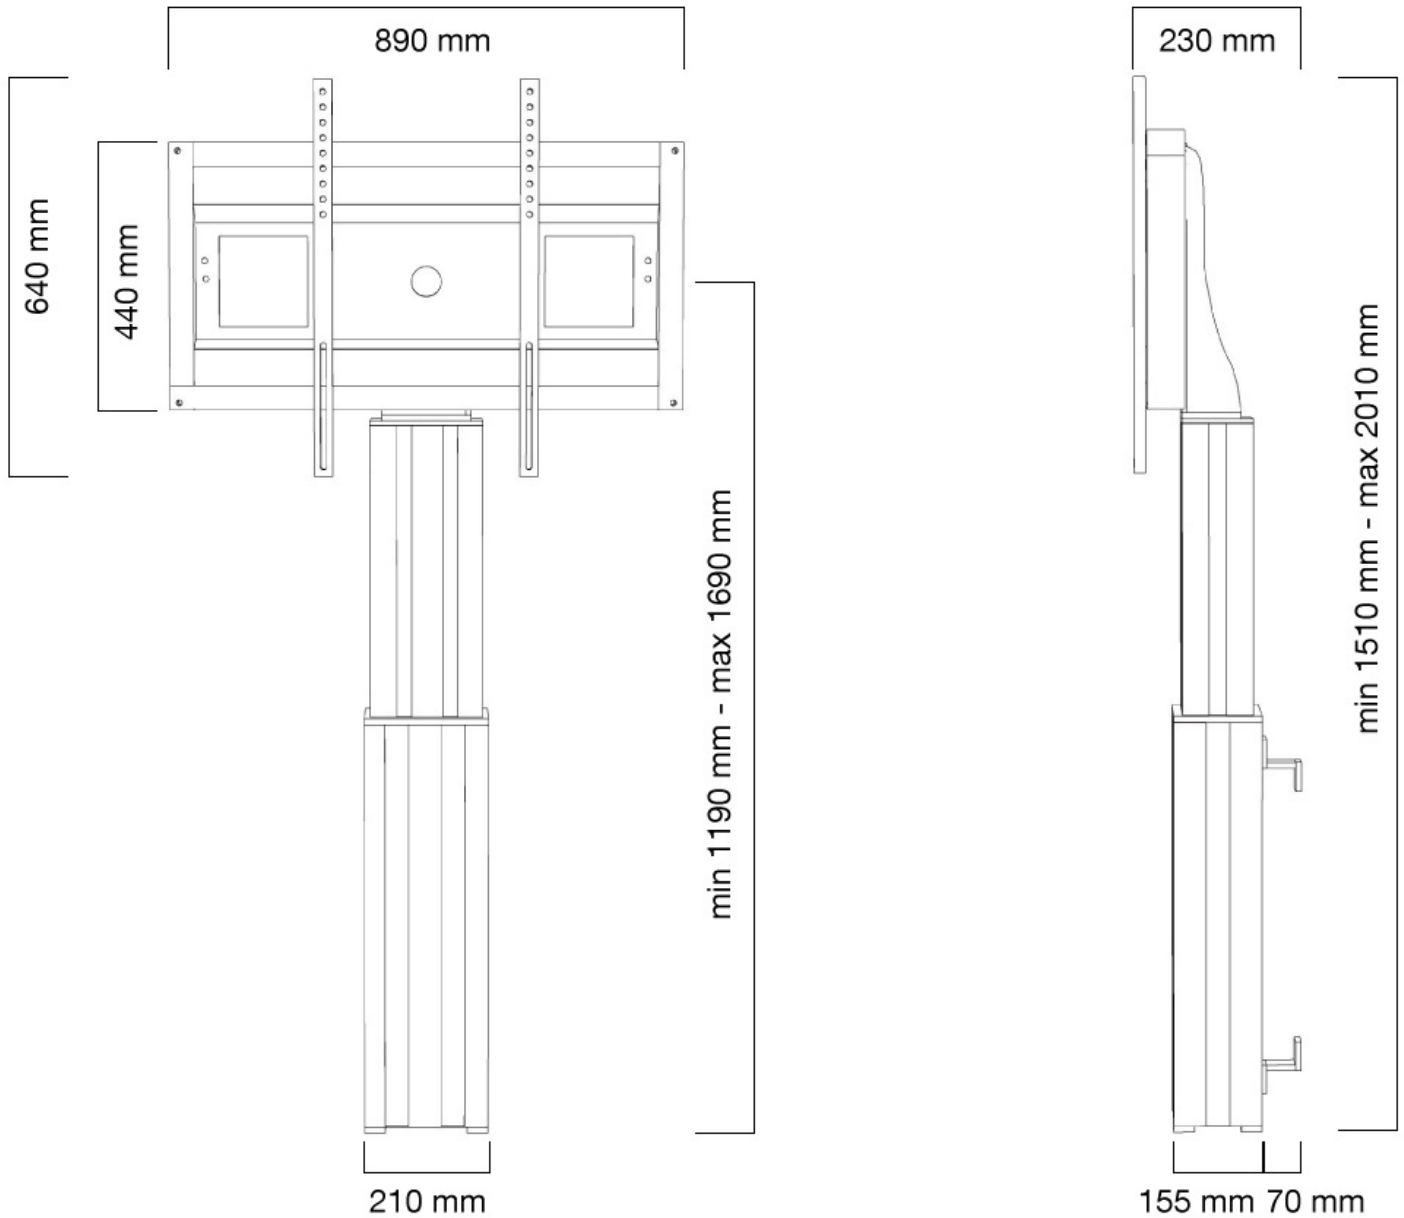

PLASMA-W2500BLACK NEOMOUNTS GEMOTORISEERDE WANDSTEUN

Neomounts