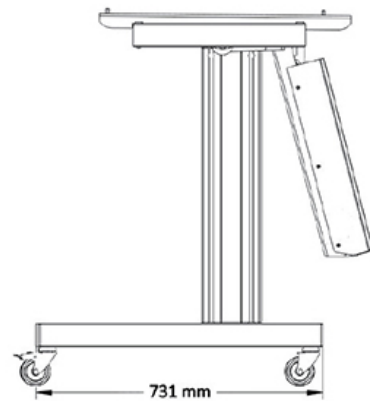

NEOMOUNTS GEMOTORISEERDE

Neomounts