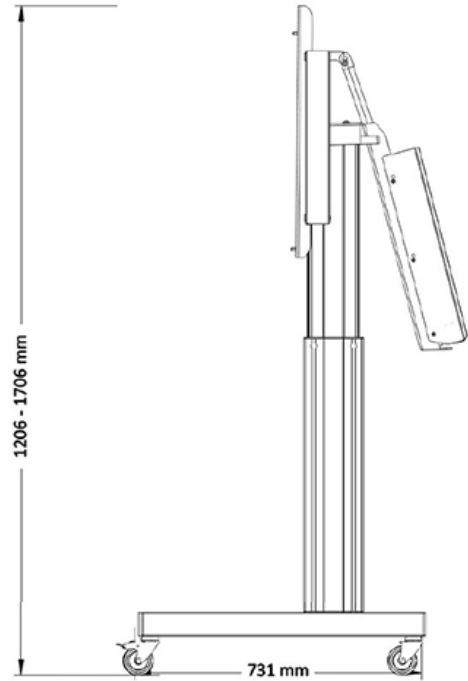

NEOMOUNTS GEMOTORISEERDE

Neomounts