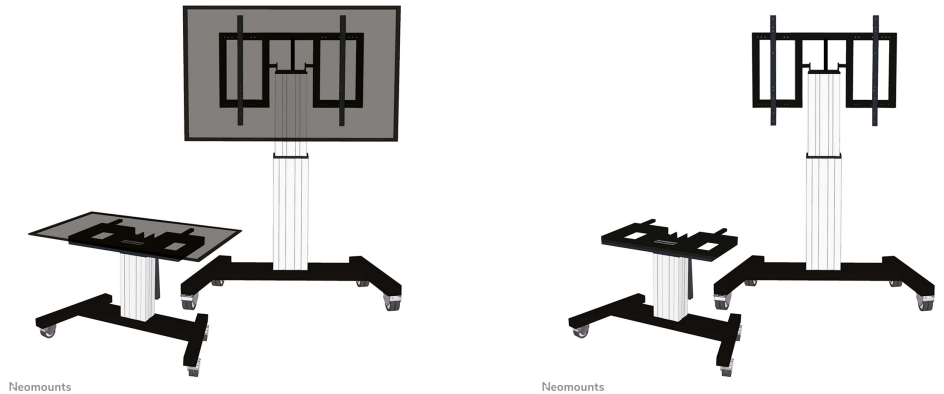

FUNCTIONALITEIT

Type	Kantelen
Hoogteverstelling	50 cm (91-141 cm)
Vergrendelbaar	Niet vergrendelbaar
Kantelen (graden)	90°
Hoogte	173 cm
Breedte	104 cm
Diepte	80 cm
Verstellingstype	Elektrisch

INFORMATIE

Neomounts PLASMA-M2500TSILVER is een kantelbare vloerlift voor schermen t/m 100" (254 cm).

Creëer de optimale kijkpositie voor zowel staand als zittend publiek met de gemotoriseerde PLASMA-M2500TSILVER vloersteun van Neomounts. De trolley is de perfecte oplossing voor klaslokalen, kantoren, vergaderzalen en openbare ruimtes.

De vloersteun heeft een 90° kantelfunctie waarmee het (touch)scherm kan worden gebruikt in tafelstand. De PLASMA-M2500TSILVER is geschikt voor 42-100" schermen met een VESA gatenpatroon van 400x200 tot 800x600 mm en heeft een maximale gewichtscapaciteit van 150 kg. Het kabelmanagementsysteem zorgt voor een ordelijke geleiding van de kabels aan de achterkant van de steun.

De mobiele vloersteun is automatisch kantelbaar (90°) en in hoogte verstelbaar over een hoogte van 50 cm met een afstandsbediening. Vanaf de vloer tot het midden is de hoogte van het scherm instelbaar van 91,4-141,4 cm. De trolley heeft vier stevige zwenkwielen, waarvan de twee voorwielen zijn uitgerust met een rem. Dankzij deze wielen van hoge kwaliteit kan de trolley gemakkelijk over drempels en drempels worden verplaatst.