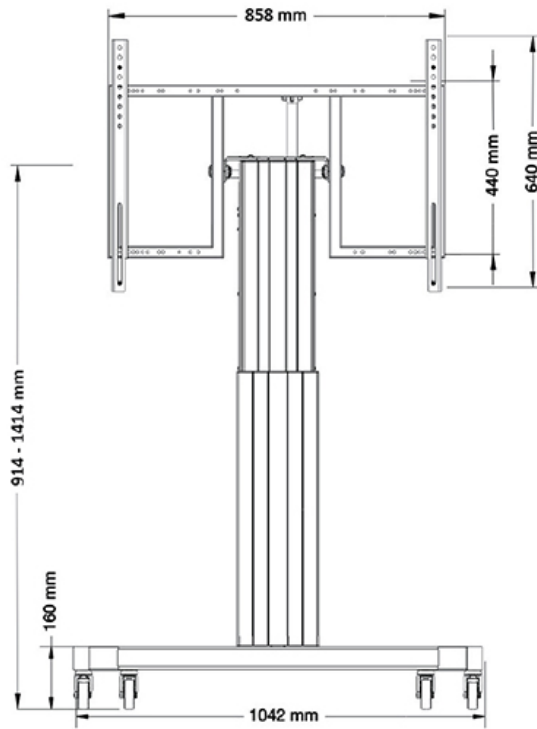

NEOMOUNTS GEMOTORISEERDE

Neomounts