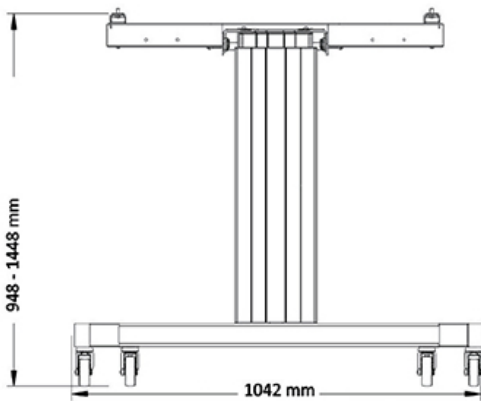

NEOMOUNTS GEMOTORISEERDE

Neomounts