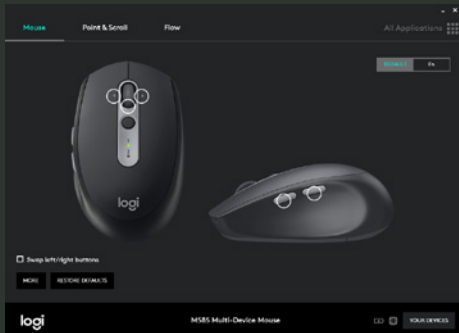

* Vereist Logitech® Options™-software, downloadbaar via logitech.com/options.

logitech

GEAVANCEERDE CONNECTIVITEIT

Dubbele verbinding

Maak verbinding via een Unifying-ontvanger* of Bluetooth® Low Energy-technologie

Easy-Switch™-technologie

Koppel tot 2 apparaten en schakel gemakkelijk tussen deze apparaten met een druk op de knop

Verbinding maken

LOGITECH® OPTIONS™-SOFTWARE

Installeer de Logitech® Options™-software om alle mogelijkheden te ontgrendelen. Pas knoppen en acties aan uw behoeften aan.