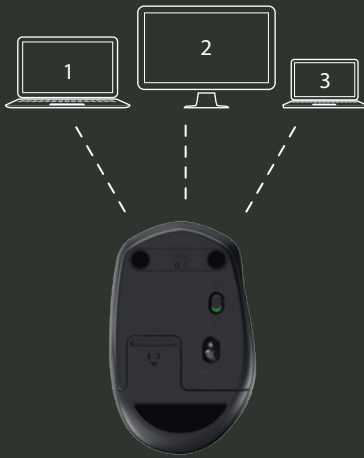

2 DUIMKNOPPEN

Twee aanpasbare duimknoppen geven je extra controle, precies waar dat nodig is, zodat je alles sneller en gemakkelijker kunt doen.

BATTERIJLEVENSDUUR VAN 24 MAANDEN

Deze muis geeft niet op, dankzij 24 maanden batterijlevensduur met één enkele AA-batterij. Batterijlevensduur kan variëren.

* Vereist Logitech® Options™-software, downloadbaar via logitech.com/options.

logitech

GEAVANCEERDE CONNECTIVITEIT

Dubbele verbinding

Maak verbinding via een Unifying-ontvanger* of Bluetooth® Low Energy-technologie

Easy-Switch™-technologie

Koppel tot 2 apparaten en schakel gemakkelijk tussen deze apparaten met een druk op de knop

Verbinding maken

LOGITECH® OPTIONS™-SOFTWARE

Installeer de Logitech® Options™-software om alle mogelijkheden te ontgrendelen. Pas knoppen en acties aan uw behoeften aan.