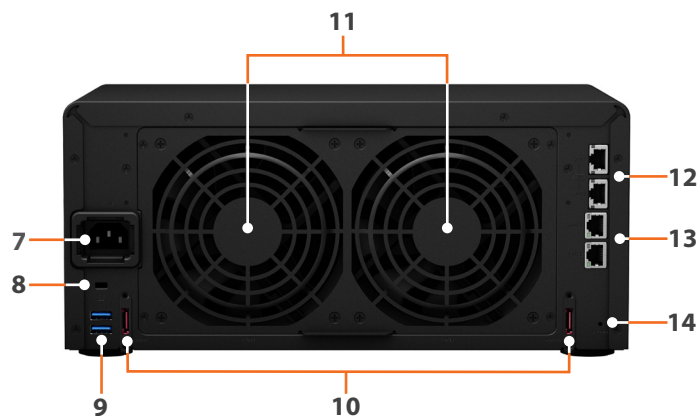

Achterzijde

1	Statusindicatielampje	2	Alarmindicatielampje	3	Aan-uitknop	4	LAN-ledlampje
5	Schijfstatusindicator	6	Schijflade	7	Voedingspoort	8	Kensington veiligheidsslot
9	USB 3.0-poort	10	eSATA-poort	11	Ventilator	12	10GbE RJ-45-poort
13	1GbE RJ-45-poort	14	RESET-knop				

Technische eigenschappen

Hardware

CPU	Annapurna Labs Alpine AL-314 quad-core 1.7GHz
Hardwarecoderingsengine	Ja
Geheugen	4 GB DDR3L (uitbreidbaar tot 8 GB)
Compatibele schijftype	8 x 3,5" of 2,5" SATA SSD/HDD (excl. harde schijven)
Externe poort	• 2 USB 3.0-poorten • 2 eSATA-poorten
Afmetingen (HxBxD)	157 x 340 x 233 mm
Gewicht	5,31 kg
LAN	• 2 x 1GbE (RJ-45) • 2 x 10GBASE-T (RJ-45)
Wake on LAN/WAN	Ja
Programmeerbaar in-/uitschakelen	Ja
Systeemventilator	2 (120 x 120 x 25 mm)
AC-voedingsspanning	100V tot 240V AC
Voedingsfrequentie	50/60 Hz, eenfasig
Bedrijfstemperatuur	5 °C tot 40 °C
Opslagtemperatuur	-20°C tot 60°C
Relatieve vochtigheid	5 % tot 95 % RV
Maximum bedrijfshoogte	3.048 m (10.000 ft)