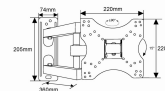

WM-37RT-01

TV muurbeugel 17"-37" max. 40kg

- Model: draaien kantelbaar
- Maten: 17" t/m 37"
- Gewicht: tot 40KG
- Inclusief alle benodigde installatiematerialen

WM-37RT-01

**Kenmerken**

- Duurzame stalen muurbeugel voor LCD/LED TV's
- Geschikt voor de meeste TV's met een scherm diameter van 17" t/m 37"
- VESA geschikt, max. 200 mm x 200 mm
- Tot 90 graden roteerbaar en 15 graden kantelbaar
- Afstand tot de muur: 70 mm 420 mm
- Inclusief alle benodigde installatiematerialen (volle wand)

Specificaties

Material: steel (2.0 mm)
Max. load: 40 kg (17"-37")
Wall distance: 40 340 mm
Dimensions wall plate: 233 x 69 mm
Dimensions front plate: 255 x 255 mm

Verpakking

Verpakkingshoeveelheid/stuks	10
Volume doos/CUM	0.04312875
Gewicht doos/kg	18
Afmetingen productverpakking LxBxH:	295x245x50 mm
Afmetingen transportverpakking LxBxH:	525x310x265 mm
Land van herkomst	CN
Streepjescode	8716309094030
Douanecode	8302500000