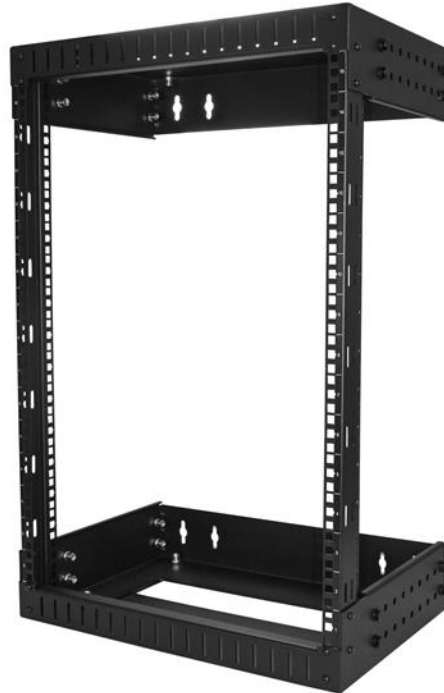

15U wand monteerbaar server rack met verstelbare rails

Product ID: RK15WALLOA

Dit open-frame wandmonteerbaar server rack biedt 15U opslag, waardoor u ruimte kunt besparen en georganiseerd kunt blijven. Het apparaat rack heeft een verstelbare diepte en is geschikt voor een gewicht tot 90 kg.

Geschikt voor grotere apparaten

Het open-frame rack kan tussen 30,4 en 50,8 cm worden ingesteld voor grotere data-, netwerk- en telecommunicatieapparatuur. De meer dan gemiddelde diepte biedt u ook de optie om schappen en andere accessoires te monteren.

Eenvoudige, probleemloze installatie

Met een instelbare diepte tot maar liefst 30,4 cm is dit netwerk rack perfect voor kleinere ruimtes. Het kan eenvoudig in elkaar worden gezet en, omdat de montagegaten 30,4 en 40,6 cm van elkaar zijn aangebracht, is het geschikt voor montage op bijna elke wand, in overeenstemming met Noord-Amerikaanse standaard afstanden voor wandsteunbalken.

**Certificaties, rapporten
en compatibiliteit**

Toepassingen

- Kleine kantoorruimtes
- Bij beperkte vloerruimte

Eigenschappen

- Geschikt voor diverse apparaatafmetingen dankzij de instelbare diepte en een max. gewicht van 90 kg
- Past in kleinere ruimtes en maakt vloerruimte vrij bij wandmontage
- Biedt passieve koeling voor apparatuur met het open-frame rack wandmontagedesign
- Eenvoudige installatie met de standaard op 30 c.q. 40 cm van elkaar aangebrachte montagegaten, perfect voor standaard wandsteunbalken