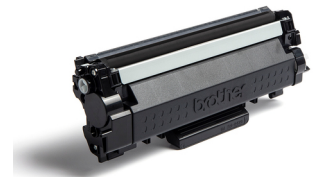

Brother TN-2420 tonercartridge 1 stuk(s) Origineel Zwart

Merk : Brother

Artikelcode: TN-2420

Productnaam : TN-2420

Brother TN-2420 zwarte tonercartridge. Print tot maximaal 3.000 pagina's.

[Brother TN-2420 tonercartridge 1 stuk\(s\) Origineel Zwart:](#)

Deze originele Brother TN-2420 hoge capaciteit tonercartridge zorgt elke afdruk gegarandeerd voor heldere en scherpe teksten. Speciaal ontworpen voor het printen van documenten die lang bewaard moeten blijven en niet gaan vlekken of binnen verloop van tijd vervagen. Geschikt voor de serie compacte zwart-witlaserprinters van Brother.

Originele Brother TN-2420 tonercartridge - Iedere keer de moeite waard
Brother TN-2420. Zwarte toner paginaopbrengst: 3000 pagina's, Printkleuren: Zwart, Aantal per verpakking: 1 stuk(s)

Features		Packaging data	
Compatibility *	DCP-L2530DW DCP-L2510D HL-L2375DW HL-L2370DN HL-L2350DW HL-L2310D MFC-L2750DW MFC-L2730DW MFC-L2710DW MFC-L2710DN	Package width	172 mm
Quantity per pack *	1 pc(s)	Package depth	122 mm
Black toner cartridges quantity	1	Package height	356 mm
Black toner page yield *	3000 pages	Package weight	785 g
Type *	Original	Package type	Box
Printing colours *	Black	Other features	
Brand compatibility *	Brother	Print technology	Laser printing
Supply type *	Single pack	Technical details	
OEM code	TN-2420	Pallet type	800 x 1200 mm
Product colour	Black	Logistics data	
Country of origin	Vietnam	Master (outer) case GTIN (EAN/UPC)	4977766779494
Weight & dimensions		Harmonized System (HS) code	84439990
Width	124 mm	Pallet gross height	15.5 cm
Depth	172 mm	Pallet gross weight	327.7 kg
Height	353 mm	Layers per pallet	7 pc(s)
Weight	435 g	Master (outer) cases per pallet layer	6 pc(s)
		Master (outer) cases per pallet	42 pc(s)
		Products per pallet	126 pc(s)