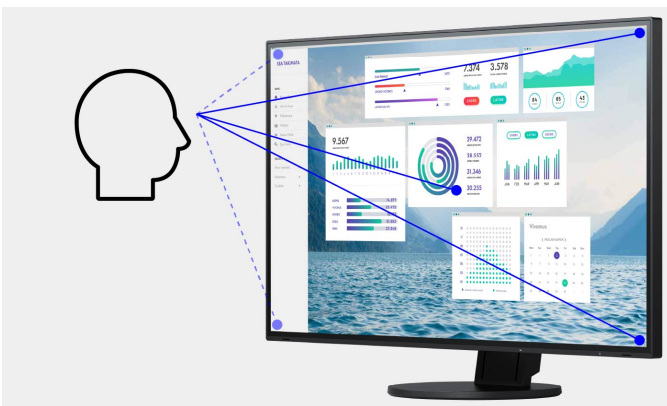

EV2785-BK

Uw voordelen

De hoge beeldkwaliteit en het gebruiksgemak van USB-C maken de FlexScan EV2785 tot de ideale displayoplossing voor professionele kantoor- of CAD-toepassingen. Dankzij een Ultra HD-resolutie van 3840 x 2160 pixels en een pixeldichtheid van 163 ppi biedt hij een uitstekende beeldkwaliteit en haarscherpe afbeeldingen en teksten. Video-, audio- en USB-signalen kunnen gelijktijdig met een maximale bandbreedte tot 5 Gbit/s worden overgedragen via de USB-C-poort. Bovendien kan de monitor een vermogen van maximaal 60 watt leveren aan andere apparaten. Zo kunnen notebooks en tablets eenvoudig via de USB-C-kabel worden opgeladen zonder dat hiervoor een extra voedingsadapter nodig is. Met het moderne, vrijwel randloze design is de nieuwe monitor bovendien prachtig om te zien. Aan de zijkanten en aan de bovenkant is de schermrand slechts 1 mm breed en aan de onderkant 5,8 mm. Hierdoor is het model zeer geschikt voor multi-monitoroplossingen.

Features

Ultra-Slim. Ultra-chique!

Of u nu kiest voor elegant zwart of stralend wit: het ultrasnelle design met een bezel van 1 mm en een volledig vlak frontpaneel maakt gegarandeerd indruk. Tussen het display en de schermrand zit aan de zijkant en de bovenkant alleen een ca. 6,4 mm dunne, zwarte glasrand. Ook de zij- en achterkant van de monitor bieden een slanke en elegante aanblik. Het is kortom een echte blikvanger die u alle ruimte voor uw ideeën biedt.

Optimale beeldkwaliteit dankzij IPS-panel

De monitor levert een uitstekende beeldkwaliteit die is gebaseerd op drie pijlers: excellente resolutie van 3840 x 2160 (4K UHD) pixels, maximaal contrast van 1300:1 en een stabiele helderheid met tot 350 cd/m². Dat betekent: U geniet van haarscherpe tekstcontouren, stralende illustraties en heldere beelden. Dankzij de hoogwaardige IPS-panels met LED-backlight blijven contrasten en kleuren vanuit elke kijkhoek stabiel.