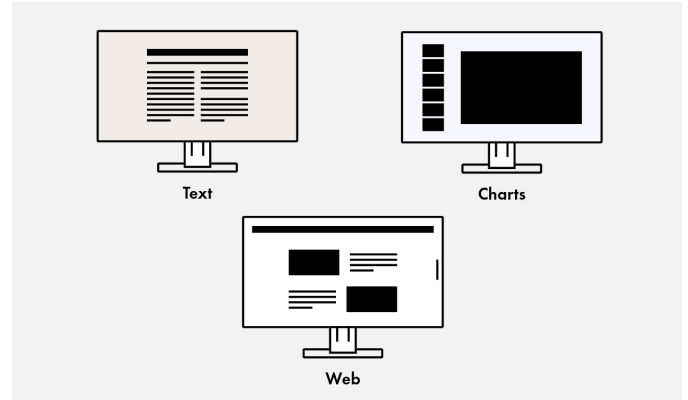

Vooraf ingestelde kleurmodi: met één druk op de knop de optimale weergave

Vooraf ingestelde kleurmodi maken voor u het werken met en bekijken van afbeeldingen, teksten en films eenvoudiger. Voor de

kleurinstellingen maakt het namelijk een verschil of u een film bekijkt, een foto bewerkt, op internet surft of een tekst schrijft. Met een druk op de knop kunt u de bijbehorende instellingen activeren voor een ideale helderheid, gammacorrectie en kleurtemperatuur. De Paper-modus simuleert bijvoorbeeld het prettige contrast van een boek, door het blauwe lichte deel en de helderheid te reduceren. Dit spaart de ogen bij het lezen en voorkomt dat ze snel vermoeid raken.