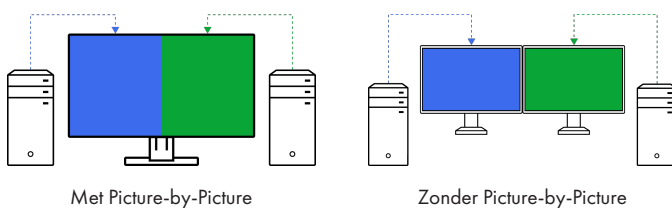

Ontspiegeling: meer beeld, minder reflectie

De EV2785-BK heeft een optimaal ontspiegeld displayoppervlak. Doordat weerspiegelingen door de verstrooiing van gereflecteerd licht tot een minimum worden beperkt, voorkomt de EV2785-BK overbelasting van de ogen. Dit gaat vermoeidheid van de ogen tegen en voorkomt geforceerde houdingen voor de monitor, die veel mensen aannemen om verblindingseffecten te voorkomen.

Picture by Picture

Met de Picture-by-Picture-modus kunt u verschillende signaalbronnen onafhankelijk van elkaar op één beeldscherm bekijken. U kunt daarbij via één druk op de knop kiezen tussen vijf verschillende aanzichten. Geef zeer eenvoudig meerdere toepassingen in verschillende lay-outs en formaten weer, en gebruik de Picture-by-Picture-modus als u dit wenst tegelijkertijd met Windows- en Mac-besturingssystemen.