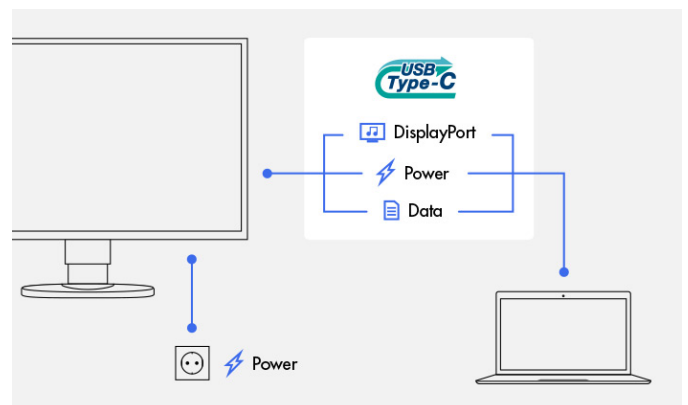

USB-C: één kabel voor alles

Met slechts één kabel wordt de EV2785-BK een volwaardige dock voor tablets, notebooks en smartphones. De USB-poort van de EV2785-BK draagt hiervoor naast de gebruikelijke data ook het DisplayPort-beeldsignaal en het audiosignaal over. Toetsenbord en muis kunnen hierbij op het beeldscherm worden aangesloten. De EV2785-BK verzorgt bovendien de voeding en laadt de accu van aangesloten apparaten zoals een Mac Book op met een vermogen van 60 Watt, zonder dat hiervoor een externe voedingsadapter nodig is.

De monitor beschikt over compatibiliteit via USB Type-C met de volgende apparaten.

[Lees meer over USB-C in EIZO Praktische Kennis.](#)