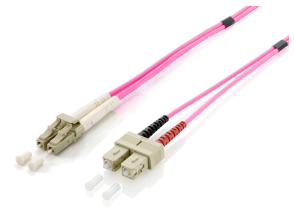

Equip 255538 Glasvezel kabel 20 m 2x LC 2x SC OM4 Roze

Merk : Equip

Artikelcode: 255538

Productnaam : 255538

Equip 255538. Snoerlengte: 20 m, Type glasvezel: OM4, Aansluiting 1: 2x LC, Aansluiting 2: 2x SC, Kern diameter: 50 µm, Full duplex

Kenmerken		Verpakking	
Snoerlengte *	20 m	Breedte verpakking	335 mm
Aansluiting 1 *	2x LC	Diepte verpakking	40 mm
Aansluiting 2 *	2x SC	Hoogte verpakking	250 mm
Aansluiting 1 type *	Mannelijk	Gewicht verpakking	214 g
Aansluiting 2 type *	Mannelijk	Type verpakking	Zak
Type glasvezel *	OM4	Logistieke gegevens	
Kleur van het product *	Roze	(Buitenste) hoofdverpakking breedte	400 mm
Full duplex	✓	Code geharmoniseerd systeem (HS)	85447000
Kern diameter	50 µm	(Buitenste) hoofdverpakking lengte	300 mm
Bekleding diameter	125 µm	(Buitenste) hoofdverpakking hoogte	400 mm
Draad modus structuur	Multimode	(Buitenste) hoofdverpakking brutogewicht	10,5 kg
Materiaal buitenmantel *	Halogeenvrij	Hoeveelheid per (buitenste) hoofdverpakking	50 stuk(s)
Connector-materiaal	Keramisch		
Land van herkomst	China		
Gewicht en omvang			
Gewicht	191 g		