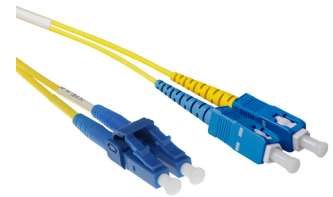

## ACT 30 meter LSZH Singlemode 9/125 OS2 short boot glasvezel patchkabel duplex met LC en SC connectoren

**Merk :** ACT

**Artikelcode:** RL1830

**Productnaam :** 30 meter LSZH Singlemode 9/125 OS2 short boot glasvezel patchkabel duplex met LC en SC connectoren

- Individueel testrapport per kabel op IL en RL, End-face 100% geïnspecteerd
- Laser precision cleaving
- Grade A vezel
- UPC polish

30 meter LSZH Singlemode 9/125 OS2 short boot glasvezel patchkabel duplex met LC en SC connectoren

ACT 30 meter LSZH Singlemode 9/125 OS2 short boot glasvezel patchkabel duplex met LC en SC connectoren. Snoerlengte: 30 m, Type glasvezel: OS2, Aansluiting 1: LC, Aansluiting 2: SC, Kern diameter: 9 µm, Full duplex

### Kenmerken

Snoerlengte *	30 m
Type glasvezel	OS2
Aansluiting 1 *	LC
Aansluiting 2 *	SC
Aansluiting 1 type *	Mannelijk
Aansluiting 2 type *	Mannelijk
Kleur van het product *	Zwart, Geel
Full duplex	✓
Kern diameter	9 µm