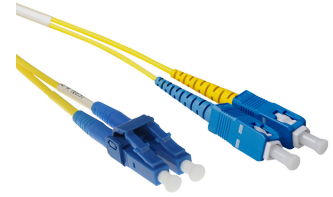

## ACT 30 meter LSZH Singlemode 9/125 OS2 short boot glasvezel patchkabel duplex met LC en SC connectoren

**Merk :** ACT

**Artikelcode:** RL1830

**Productnaam :** 30 meter LSZH Singlemode 9/125 OS2 short boot glasvezel patchkabel duplex met LC en SC connectoren

- Individueel testrapport per kabel op IL en RL, End-face 100% geïnspecteerd
- Laser precision cleaving
- Grade A vezel
- UPC polish

30 meter LSZH Singlemode 9/125 OS2 short boot glasvezel patchkabel duplex met LC en SC connectoren

ACT 30 meter LSZH Singlemode 9/125 OS2 short boot glasvezel patchkabel duplex met LC en SC connectoren. Snoerlengte: 30 m, Type glasvezel: OS2, Aansluiting 1: LC, Aansluiting 2: SC, Kern diameter: 9 µm, Full duplex

### Kenmerken

Snoerlengte *	30 m
Type glasvezel	OS2
Aansluiting 1 *	LC
Aansluiting 2 *	SC
Aansluiting 1 type *	Mannelijk
Aansluiting 2 type *	Mannelijk
Kleur van het product *	Zwart, Geel
Full duplex	✓
Kern diameter	9 µm