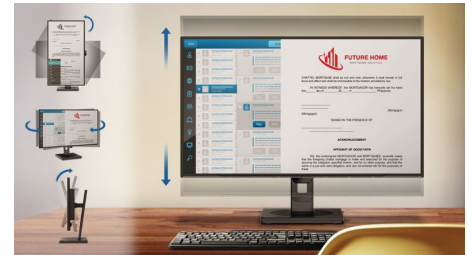

### HDMI Ready

Een HDMI Ready apparaat bevat alle benodigde hardware voor High-Definition Multimedia Interface-invoer (HDMI). Een HDMI-kabel zorgt voor hoogwaardige digitale video- en audiosignalen die allemaal door één kabel worden verzonden van een PC of een willekeurig aantal AV-bronnen (zoals set-top boxes, DVD-spelers, A/V-ontvangers en videocamera's).

### Ingebouwde stereoluidsprekers

Er zijn twee stereoluidsprekers van hoge kwaliteit geïntegreerd in het beeldscherm. Deze kunnen in het zicht naar voren of uit het zicht omlaag, omhoog, naar achteren, enz. gericht zijn, afhankelijk van het model en het ontwerp.

### SmartErgoBase

De SmartErgoBase-monitorvoet biedt ergonomisch kijkcomfort en kabelbeheer. De gebruiksvriendelijke voet is in hoogte en hoek verstelbaar en heeft een kantel- en zwenkfunctie voor maximaal comfort, om de fysieke ongemakken van een lange werkdag te verminderen. Het kabelbeheersysteem voorkomt dat kabels in de knoop raken, zodat uw werkplek er netjes en professioneel uitziet.