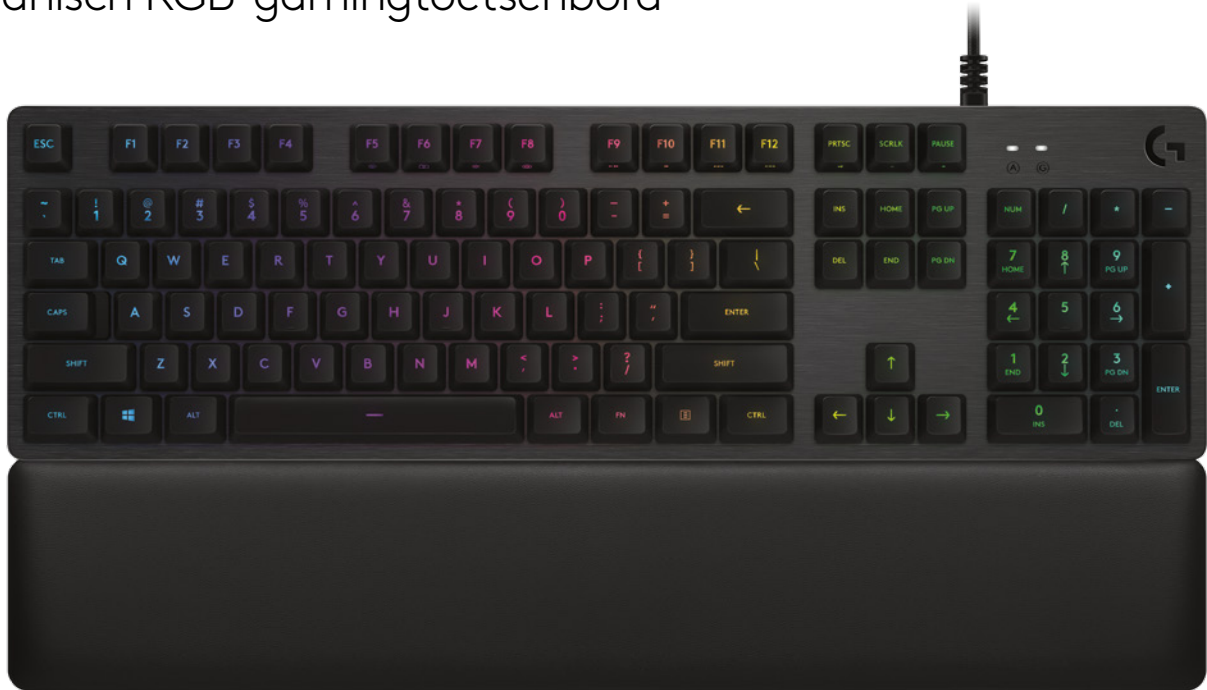

# G513 CARBON

Mechanisch RGB-gamingtoetsenbord

## VERBETERDE PRESTATIES.

De G513 biedt niet alleen de perfecte combinatie van prestaties, geavanceerde technologie en functies en een ongeëvenaarde constructiekwaliteit, maar ook geavanceerde mechanische Romer-G-schakelaars, de keus bij uitstek van eSports-professionals wereldwijd. Romer-G Tactile is het originele profiel en biedt een voelbaar drukpunt, terwijl Romer-G Linear een geheel soepele toetsaanslag biedt. Je kunt de verlichting voor elke toets apart aanpassen, verlichtingseffecten aanpassen en met Logitech Gaming Software profiteren van zo'n 16,8 kleuren die in de game zijn geïntegreerd. G513 is gemaakt met materialen van de allerbeste kwaliteit voor duurzaamheid en een luxe uitstraling, en heeft een handsteun van traagschuim voor extra comfort.

## INHOUD VAN DE DOOS

- Gamingtoetsenbord
- Handsteun
- Gamingtoetsen
- Toetsentrekker
- Handleiding
- 2 jaar fabrieksgarantie

## FUNCTIES

- Aanpasbaar met zo'n 16,8 miljoen kleuren per toets
- LIGHTSYNC voor responsieve effecten in de game
- Luxe behuizing met 5052-legering van luchtvaartkwaliteit voor duurzaamheid
- Keuze uit mechanische schakelaars die bij je speelstijl passen
- Comfortabele handsteun van traagschuim