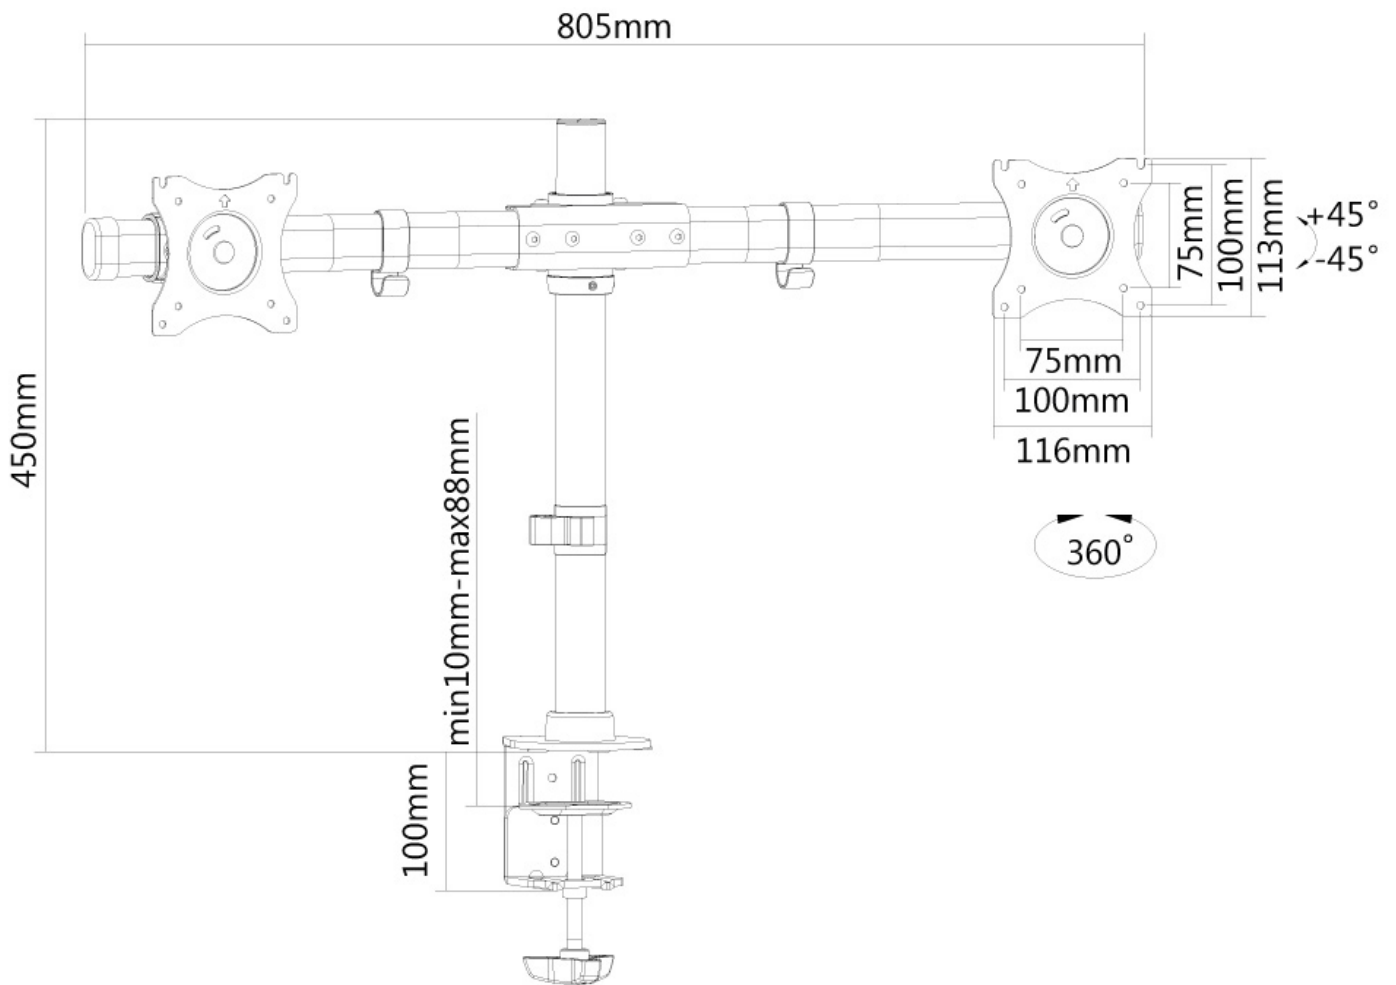

FPMA-DCB100DBLACK NEOMOUNTS MONITORARM

Neomounts