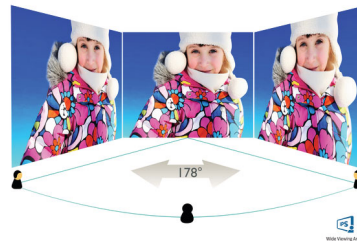

IPS-technologie

IPS-schermen maken gebruik van een geavanceerde technologie waardoor u kunt genieten van een extra brede kijkhoek van 178/178 graden. Hierdoor kunt u het scherm vanuit bijna elke hoek zien, zelfs in een draaimodus van 90 graden! De IPS-schermen bieden, in tegenstelling tot de normale TN-panelen, scherpe beelden met levendige kleuren. Niet

alleen ideaal voor het bekijken van foto's, het afspelen van films en het surfen op internet, maar ook voor professionele toepassingen waarbij kleurnauwkeurigheid en constante helderheid zeer belangrijk is.