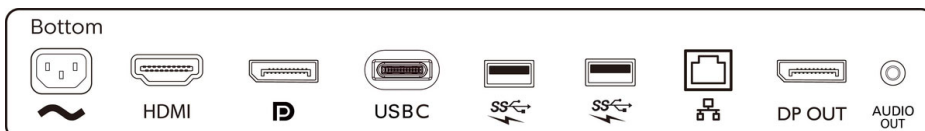

Afmetingen

- Product met standaard (max. hoogte): 614 x 548 x 257 mm
- Product zonder standaard (mm): 614 x 372 x 56 mm
- Verpakking in mm (b x h x d): 690 x 458 x 252 mm

Gewicht

- Product met standaard (kg): 7,38 kg
- Product zonder standaard (kg): 4,95 kg
- Product met verpakking (kg): 10,16 kg

Voorwaarden voor een goede werking

- Temperatuurbereik (in bedrijf): 0 °C tot 40 °C °C
- Temperatuurbereik (opslag): -20 °C tot 60 °C °C
- Relatieve vochtigheid: 20% - 80% %
- Hoogte: In werking: 3658 m, niet in werking: 12.192 m
- MTBF (aangetoond): 70.000 uur (achtergrondverlichting niet meegerekend)

Duurzaamheid

- Milieu en energie: PowerSensor, EnergyStar 8.0, EPEAT*, TCO Edge-gecertificeerd, RoHS, WEEE
- Recyclebaar verpakkingsmateriaal: 100 %
- Gerecyclede kunststoffen: 85%
- Specifieke stoffen: PVC/BFR-vrije behuizing, Kwikvrij

Voldoet aan de normen

- Officiële goedkeuringen: CE-markering, FCC-klasse B, SEMKO, cETLus, CU-EAC, TUV Ergo, TUV/GS, EPA, OEKRAÏENS, ICES-003, CCC, CECP, PSB, CEL, CB

Kast

- Rand voorzijde: Zwart
- Achterzijde: Zwart

- Voet: Zwart
- Afwerking: Volume

Inhoud van de doos

- Monitor met standaard
- Kabels: HDMI-kabel, DP-kabel, USB-C naar C-kabel, USB-C naar A-kabel, voedingskabel
- Gebruikersdocumentatie

Publicatiedatum
2022-05-16

Versie: 6.0.1

12 NC: 8670 001 54525
EAN: 87 12581 75248 4

© 2022 Koninklijke Philips N.V.
Alle rechten voorbehouden.

Specificaties kunnen zonder voorafgaande kennisgeving worden gewijzigd. Handelsmerken zijn het eigendom van Koninklijke Philips N.V. en hun respectieve eigenaren.

www.philips.com

* Voor video-overdracht via USB-C moet uw laptop/apparaat USB-C met DP Alt-modus ondersteunen

* Activiteiten zoals het delen van schermen en het streamen van onlinevideo en -audio via internet kunnen de prestaties van uw netwerk beïnvloeden. De algehele audio- en videokwaliteit is afhankelijk van uw hardware, netwerkbandbreedte en de prestaties daarvan.

* Voor de USB-C-functie voor voeding en opladen moet uw notebook/apparaat de standaardspecificaties voor stroomvoorziening via USB-C ondersteunen. Raadpleeg de gebruikershandleiding bij uw notebook of neem contact op met de fabrikant voor meer informatie.

* "IPS"-naam/handelsmerk en verwante octrooien voor technologieën zijn eigendom van hun respectieve eigenaars.

* De maximale resolutie is geschikt voor HDMI-input DP- of USB-C-input.

* Waarde responstijd gelijk aan SmartResponse

* NTSC-regio gebaseerd op CIE 1976

* sRGB-regio gebaseerd op CIE 1931

* Als uw ethernetverbinding traag lijkt, opent u het OSD-menu en selecteert u USB 3.0 of een latere versie die de LAN-snelheid tot 1G ondersteunt.

* EPEAT-classificatie is alleen geldig waar Philips het product registreert. Ga naar <https://www.epeat.net/> voor informatie over de registratiestatus in uw land.

* De monitor kan er anders uitzien dan op de afbeeldingen waarop de functies zijn aangegeven.