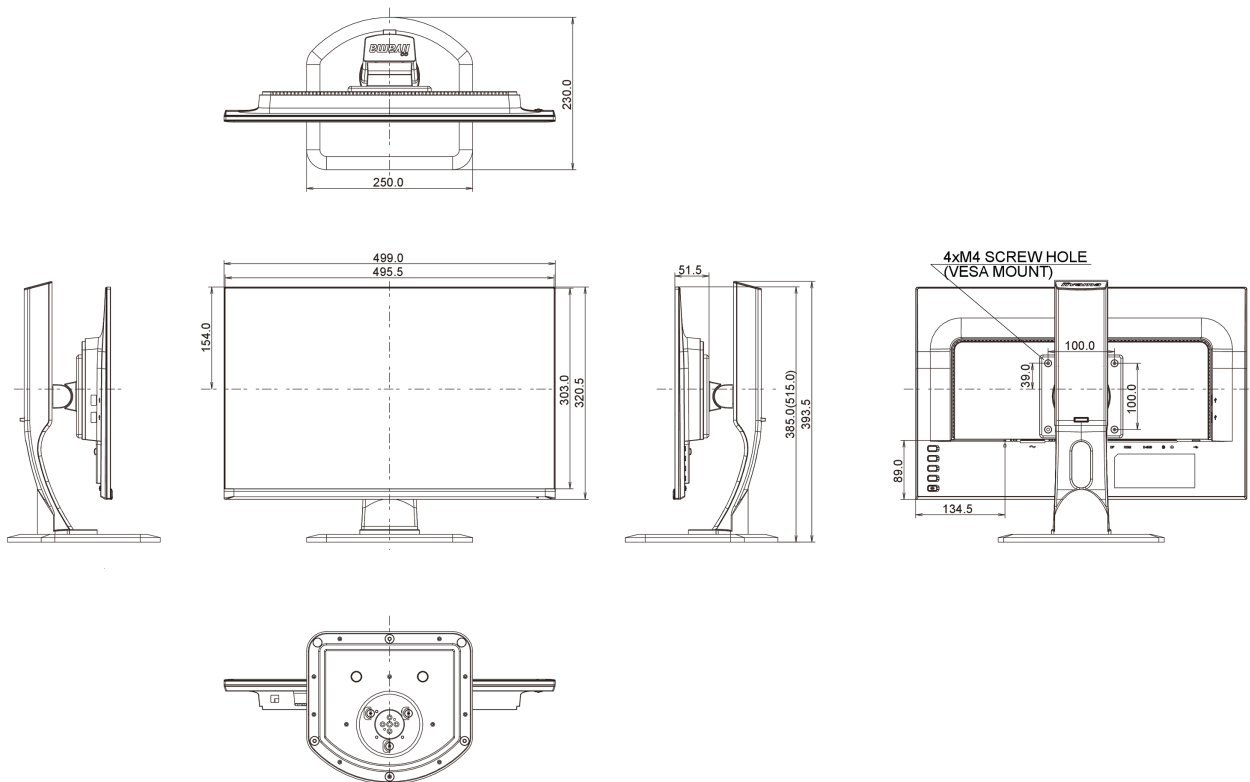

## 04 MECHANISME

Positieaanpassingen	kantelen, pivot (rotatie), draaien, hoogte
Hoogte-instelling	130mm
Rotatie	90°
Draaibare voet	90°; 45° links; 45° rechts
Kantelhoek	22° omhoog; 5° omlaag
VESA montage	100 x 100mm

## 08 AFMETINGEN / GEWICHT

Product afmetingen B x H x D	499 x 385 (515) x 230mm
Gewicht (zonder doos)	5.4kg

Alle handelsmerken zijn geregistreerd. Gegevens onder voorbehoud van zetfouten. Specificaties kunnen vooraf en zonder opgaaf van reden gewijzigd worden. Alle LCD-panels vallen onder ISO-9241-307:2008 inzake pixelfouten.