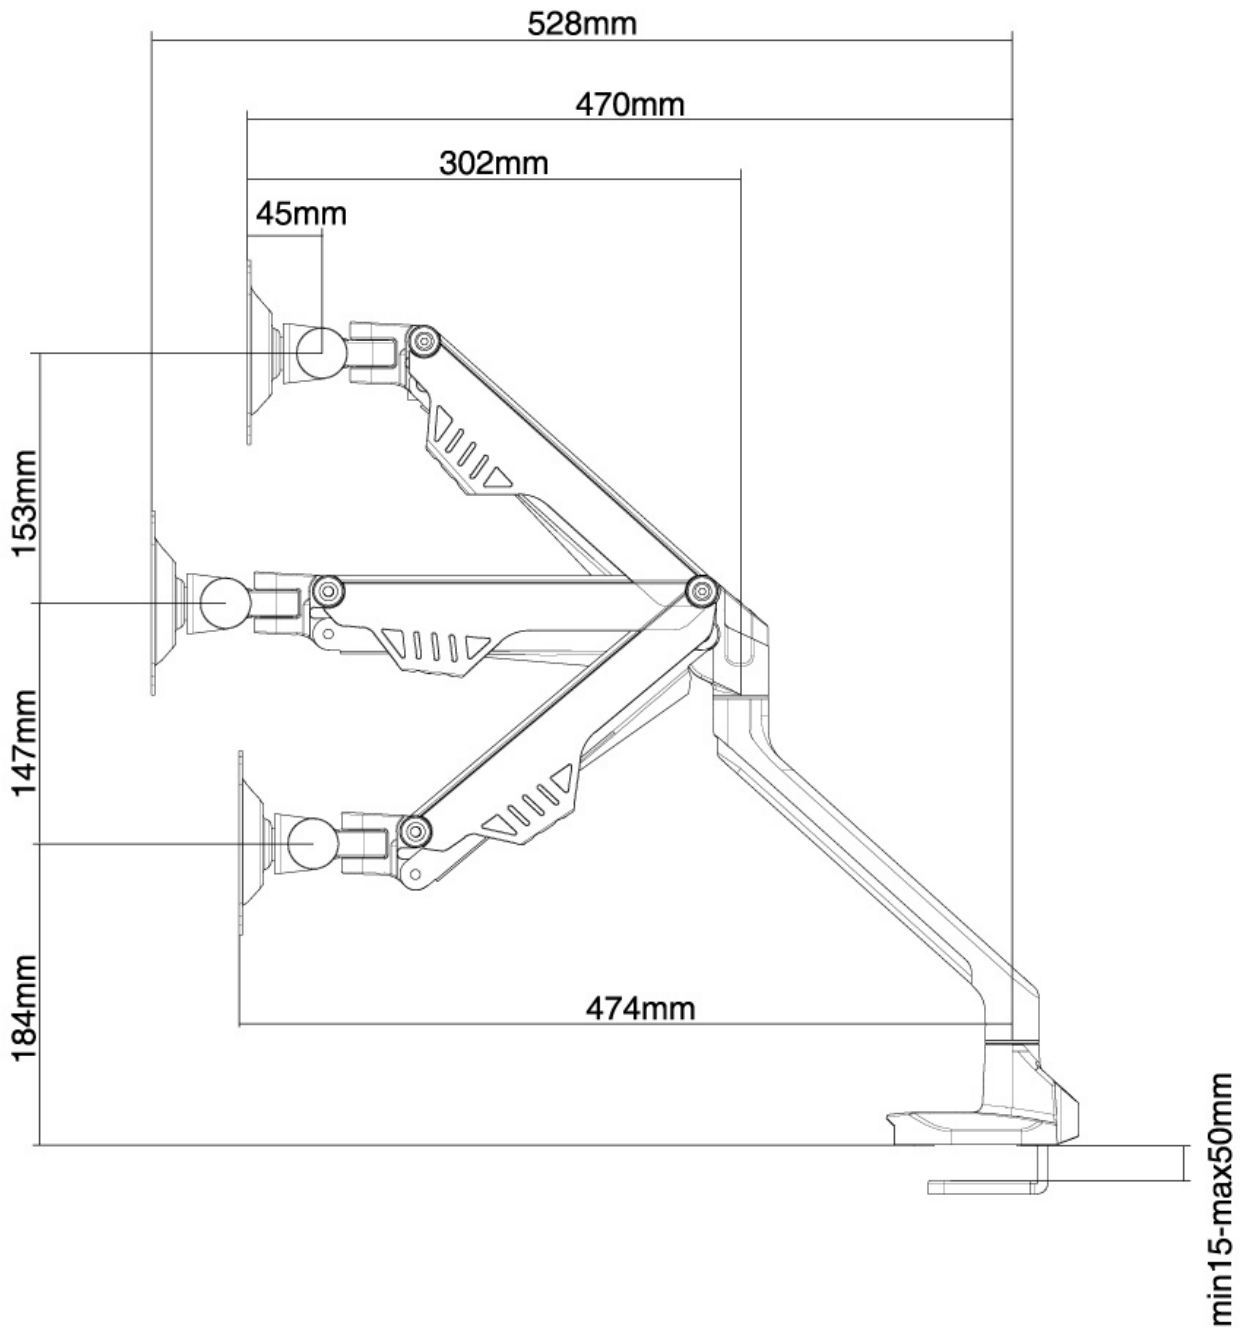

FPMA-D750BLACK

NEOMOUNTS MONITORARM

Neomounts