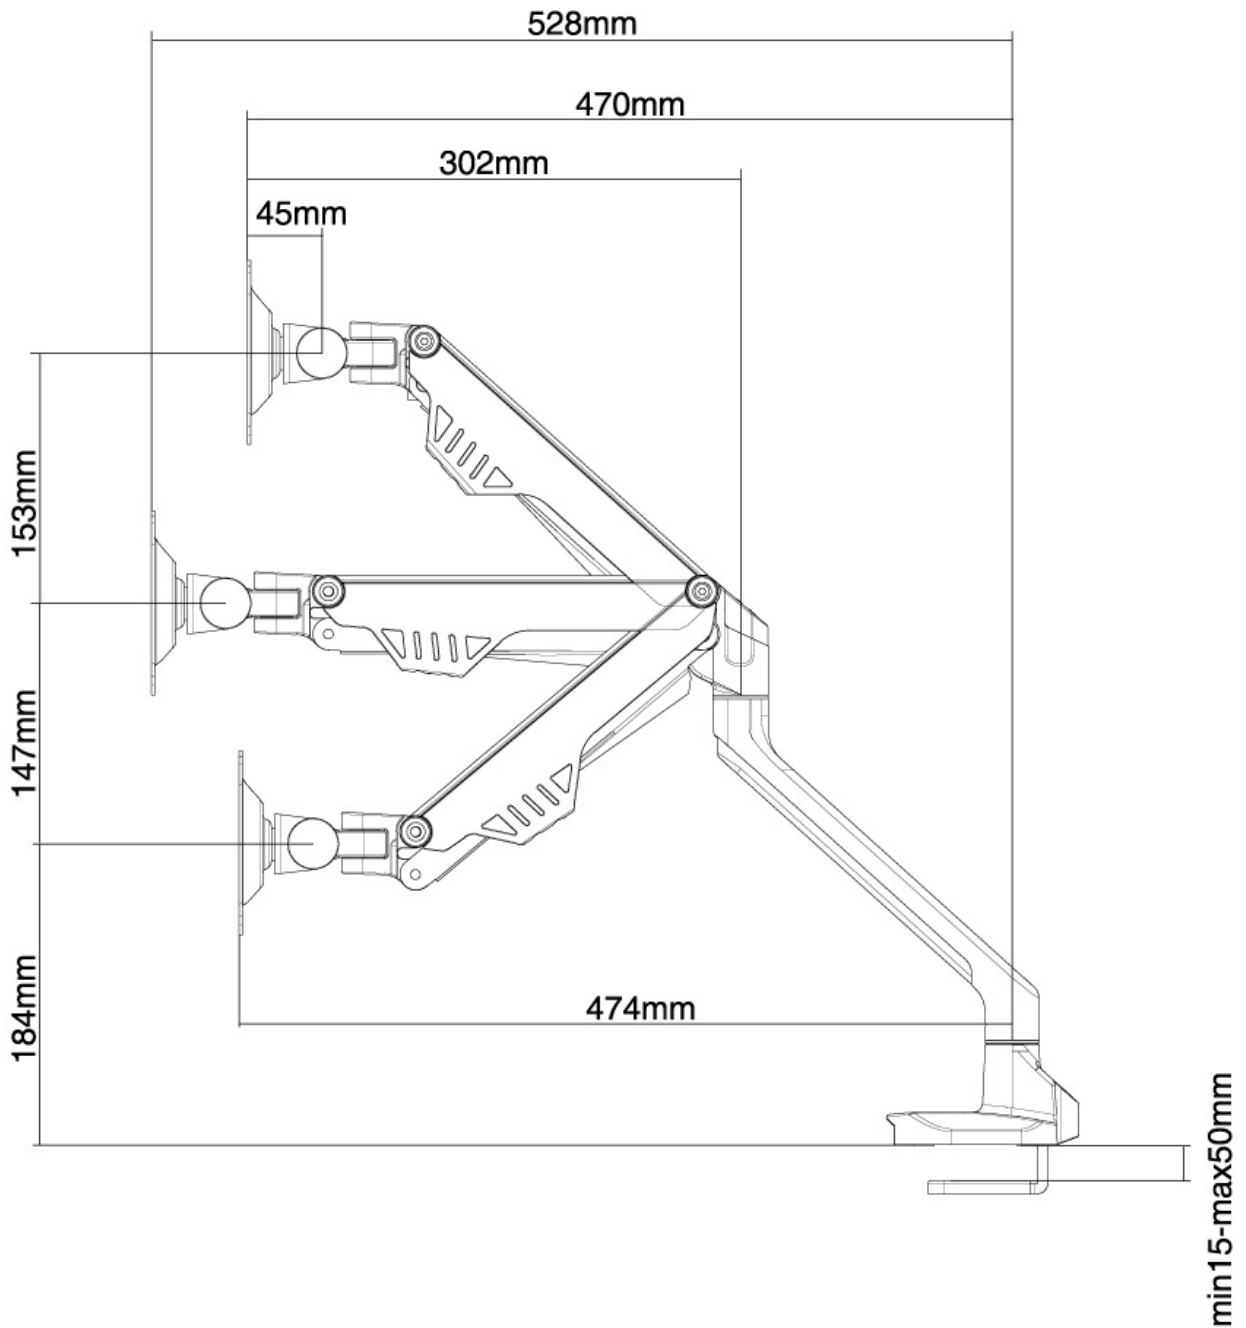

FPMA-D750SILVER

NEOMOUNTS MONITORARM

Neomounts