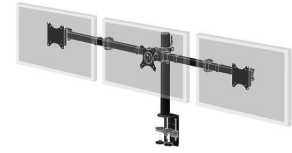

iiyama Desk Mount 68,6 cm (27") Zwart Bureau

Merk : iiyama

Artikelcode: DS1003C-B1

Productnaam : Desk Mount

iiyama Desk Mount. Montage: Klem, Maximale gewichtscapaciteit: 30 kg, Minimale schermgrootte: 25,4 cm (10"), Maximale schermgrootte: 68,6 cm (27"), Montage interface compatibiliteit (min): 75 x 75 mm, Montage interface compatibiliteit (max): 100 x 100 mm. In hoogte verstelbaar. Kleur van het product: Zwart

Montage		Ergonomie	
Minimale schermgrootte *	25,4 cm (10")	In hoogte verstelbaar	✓
Maximale gewichtscapaciteit *	30 kg	Hoogte verstelbaarheidsbereik	200 - 400 mm
Maximale schermgrootte *	68,6 cm (27")	Pivot hoek	0 - 90°
Montage	Klem	Design	
Montage interface compatibiliteit (min) *	75 x 75 mm	Kleur van het product *	Zwart
Montage interface compatibiliteit (max) *	100 x 100 mm	Inhoud van de verpakking	
Paneelmontage-interface	75 x 75,100 x 100 mm	Inclusief klem	✓
Aantal displays ondersteund *	3	Logistieke gegevens	
Montagewijze *	Bureau	Code geharmoniseerd systeem (HS)	85299097