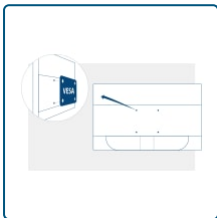

Vesa Mount

AOC's Ergo Base-standaarden geven in één pakket veelzijdigheid, robuustheid en gebruiksgemak. Maar wilt u toch wandmontage gebruiken of een installatie met meerdere monitors aan de wand plaatsen? VESA-montage materiaal biedt u de allergrootste flexibiliteit. Ondersteboven, draaien om de as, boven elkaar, bevestig uw monitor waar u maar montagemateriaal en standaards van externe leveranciers wilt gebruiken, het is mogelijk met de optie van VESA-montage.