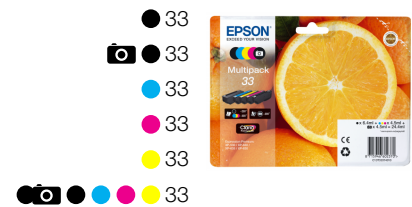

LOGISTICS INFORMATION

SKU	C11CH03402
Streepjescode	8715946651866
Land van herkomst	Indonesië
Palletformaat	2 stuks

Expression Premium XP-7100

INKT RENDEMENTGEGEVENS

Sinaasappelen
33

Sinaasappelen
33XL

● 250 pagina's* 530 pagina's*

📷 ● 200 foto's* 400 foto's*

●●● 300 pagina's* 650 pagina's*

* Geschat rendement gebaseerd op ISO/IEC 24711/24712 of ISO/IEC 29102/29103. Het werkelijke rendement zal variëren, afhankelijk van de afgedrukte afbeeldingen en de gebruiksomstandigheden. Ga voor meer informatie naar www.epson.eu/pageyield.

COMPATIBILITEIT VAN INKTPATROON