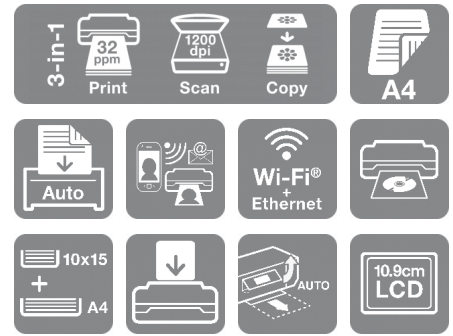

Expression Premium XP-7100

DATASHEETS

Geavanceerde alles-in-één printer met een ADF die hoogwaardige glanzende foto's en documenten produceert, en is voorzien van een reeks gebruiksvriendelijke functies.

Deze stijlvolle, geavanceerde, compacte alles-in-één is ideaal voor drukke huishoudens die geweldige glanzende foto's en duidelijke, scherpe documenten willen afdrukken. Wi-Fi-connectiviteit en mobiel afdrukken bieden geweldige flexibiliteit en functies als dubbelzijdig afdrukken op A4-formaat, automatische documentinvoer (ADF) en een touchscreen van 10,9 cm maken het apparaat snel en gebruiksvriendelijk.