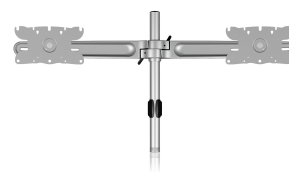

## ICY BOX IB-MS606M2 81,3 cm (32") Zilver Bureau

**Merk :** ICY BOX

**Artikelcode:** 60044

**Productnaam :** IB-MS606M2

ICY BOX IB-MS606M2. Maximale gewichtscapaciteit: 16 kg, Maximale schermgrootte: 81,3 cm (32"), Montage interface compatibiliteit (min): 75 x 75 mm, Montage interface compatibiliteit (max): 200 x 100 mm. Horizontaal draaibaar: -15 - 15°, Bereik kantelhoek: -15 - 15°. Kleur van het product: Zilver

Montage		Ergonomie	
Maximale gewichtscapaciteit *	16 kg	Draaihoek	360°
Maximaal draagvermogen (per display/scherm)	8 kg	Verbeterd kabelbeheer	✓
Maximale schermgrootte *	81,3 cm (32")	<b>Design</b>	
Montage interface compatibiliteit (min) *	75 x 75 mm	Materiaal behuizing	Aluminium, Kunststof, Staal
Montage interface compatibiliteit (max) *	200 x 100 mm	Kleur van het product *	Zilver
Paneelmontage-interface	75 x 75,100 x 100,200 x 100	<b>Gewicht en omvang</b>	
Aantal displays ondersteund *	2	Breedte	1067 mm
Montagewijze *	Bureau	Diepte	327 mm
<b>Ergonomie</b>		Hoogte	504 mm
Bereik kantelhoek	-15 - 15°	Gewicht	3,38 kg
Horizontaal draaibaar	-15 - 15°	Gewicht verpakking	5,04 kg
		<b>Logistieke gegevens</b>	
		Code geharmoniseerd systeem (HS) 85299097	