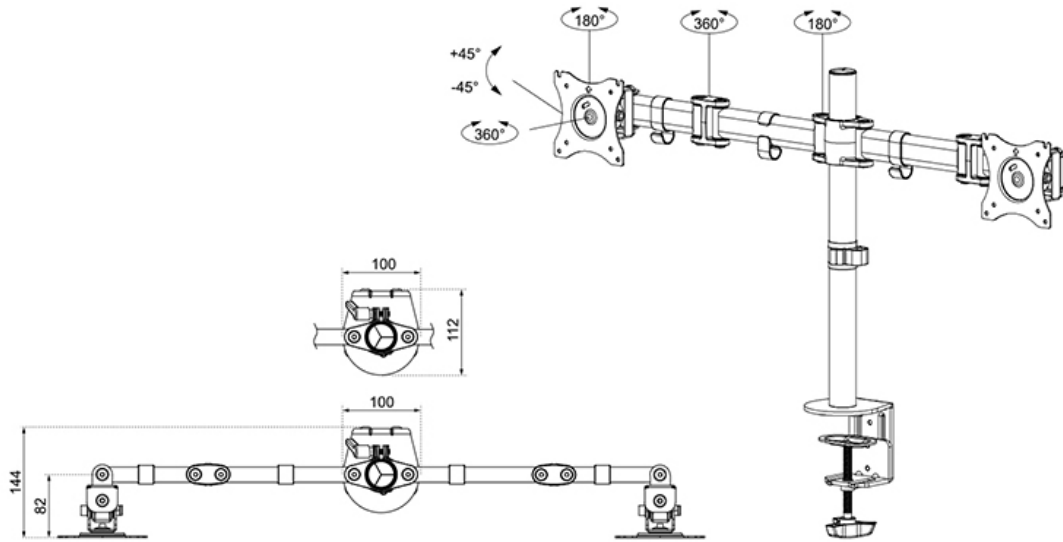

NM-D135DWHITE

NEOMOUNTS MONITORARM

Neomounts

Measuring unit: mm