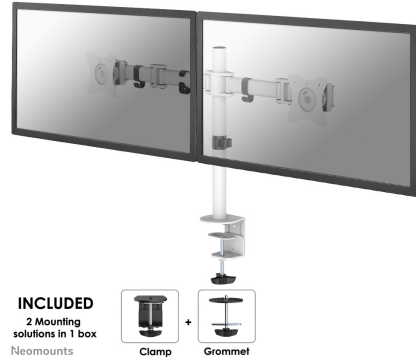

#### ALGEMEEN

|                    |                   |
|--------------------|-------------------|
| Min. beeldformaat* | 10 inch           |
| Max. beeldformaat* | 27 inch           |
| Max. draagvermogen | 8 kg (per scherm) |
| Schermen           | 2                 |
| VESA minimaal      | 75x75 mm          |
| VESA maximaal      | 100x100 mm        |
| Bureaumontage      | Doorvoer<br>Klem  |

#### FUNCTIONALITEIT

|                   |   |
|-------------------|---|
| Type              | Full motion<br>Kantelen<br>Roteren<br>Zwenken |
| Hoogteverstelling | 0-41,5 cm                                     |
| Diepteverstelling | 0-42,7 cm                                     |
| Kantelen (graden) | 90°   |
| Zwenken (graden)  | 180°  |
| Roteren (graden)  | 360°  |
| Verstellingstype  | Manueel                                       |

**Neomounts NM-D135DWHITE is een monitorarm voor 2 flat screens t/m 27" (69 cm).**

Met deze Neomounts monitorarm, model NM-D135DWHITE, bevestigt u twee flatscreens aan het bureau via een bureaulem.

Door gebruik te maken van een monitorarm profiteert u optimaal van de mogelijkheden van uw monitor. De monitorarm is eenvoudig in hoogte (0-41,5 cm) en diepte (0-42,7 cm) te verstellen. Tevens kunt u het scherm kantelen, zwenken en roteren. Hierdoor creëert u de ideale ergonomische werkhouding. Dit verkleint de kans op nek- en rugklachten. Kabels zijn netjes weg te werken aan de onderzijde van de horizontale arm.

De NM-D135DWHITE heeft 3 draaipunten en is geschikt voor schermen t/m 27" (69 cm). Het draagvermogen van de arm is 8 kg per scherm. Dit product is geschikt voor schermen met een VESA gatenpatroon van 75x75 mm of 100x100 mm. Heeft u een afwijkend (groter) gatenpatroon, dan kunt u dit oplossen met een van onze VESA verloopplaten.