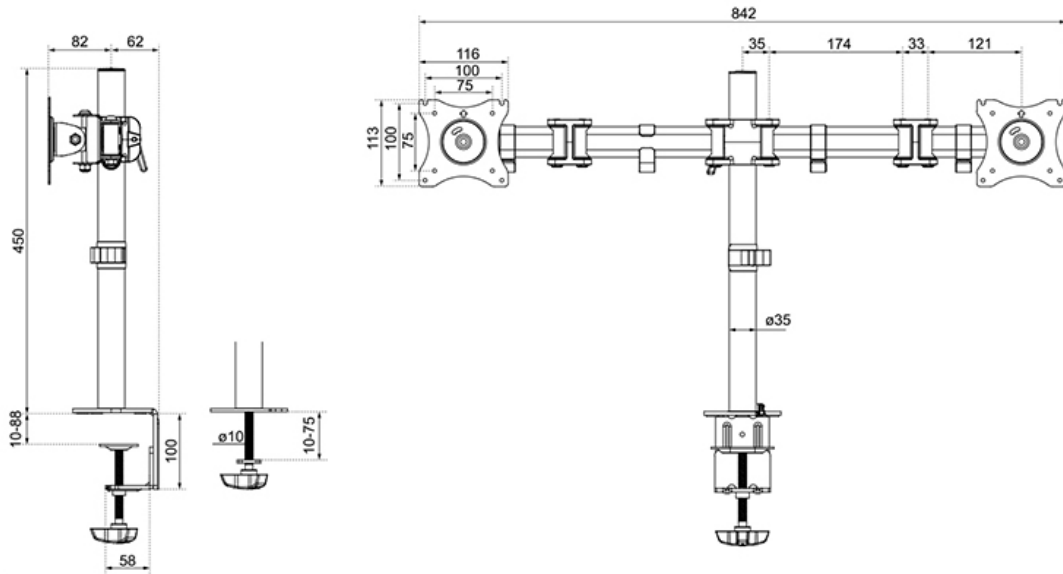

\*NB. De vermelde inch-maten zijn slechts een indicatie, gecombineerd met het gewicht en de VESA-maten. Het maximale gewicht en de VESA-maat zijn absolute beperkingen voor de producten en dienen niet te worden overschreden.

**Neomounts NM-D135DWHITE is een monitorarm voor 2 flat screens t/m 27" (69 cm).**

Met deze Neomounts monitorarm, model NM-D135DWHITE, bevestigt u twee flatscreens aan het bureau via een bureaulem.

Door gebruik te maken van een monitorarm profiteert u optimaal van de mogelijkheden van uw monitor. De monitorarm is eenvoudig in hoogte (0-41,5 cm) en diepte (0-42,7 cm) te verstellen. Tevens kunt u het scherm kantelen, zwenken en roteren. Hierdoor creëert u de ideale ergonomische werkhouding. Dit verkleint de kans op nek- en rugklachten. Kabels zijn netjes weg te werken aan de onderzijde van de horizontale arm.

De NM-D135DWHITE heeft 3 draaipunten en is geschikt voor schermen t/m 27" (69 cm). Het draagvermogen van de arm is 8 kg per scherm. Dit product is geschikt voor schermen met een VESA gatenpatroon van 75x75 mm of 100x100 mm. Heeft u een afwijkend (groter) gatenpatroon, dan kunt u dit oplossen met een van onze VESA verloopplaten.

NM-D135DWHITE

NEOMOUNTS MONITORARM

Neomounts

Measuring unit: mm