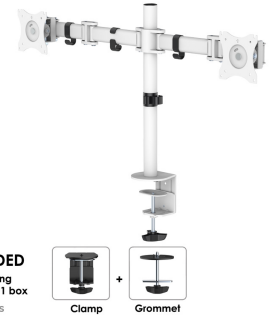

NM-D135DWHITE

NEOMOUNTS MONITORARM

SPECIFICATIES

ALGEMEEN

Min. beeldformaat*	10 inch
Max. beeldformaat*	27 inch
Max. draagvermogen	8 kg (per scherm)
Schermen	2
VESA minimaal	75x75 mm
VESA maximaal	100x100 mm
Bureaumontage	Doorvoer Klem

FUNCTIONALITEIT

Type	Full motion Kantelen Roteren Zwenken
Hoogteverstelling	0-41,5 cm
Diepteverstelling	0-42,7 cm
Kantelen (graden)	90°
Zwenken (graden)	180°
Roteren (graden)	360°
Verstellingstype	Manueel

INFORMATIE

Kleur	Wit
Hoofdmateriaal	Staal
Garantie	5 jaar
EAN code	8717371446499

*NB. De vermelde inch-maten zijn slechts een indicatie, gecombineerd met het gewicht en de VESA-maten. Het maximale gewicht en de VESA-maat zijn absolute beperkingen voor de producten en dienen niet te worden overschreden.

Neomounts NM-D135DWHITE is een monitorarm voor 2 flat screens t/m 27" (69 cm).

Met deze Neomounts monitorarm, model NM-D135DWHITE, bevestigt u twee flatscreens aan het bureau via een bureaulem.

Door gebruik te maken van een monitorarm profiteert u optimaal van de mogelijkheden van uw monitor. De monitorarm is eenvoudig in hoogte (0-41,5 cm) en diepte (0-42,7 cm) te verstellen. Tevens kunt u het scherm kantelen, zwenken en roteren. Hierdoor creëert u de ideale ergonomische werkhouding. Dit verkleint de kans op nek- en rugklachten. Kabels zijn netjes weg te werken aan de onderzijde van de horizontale arm.

De NM-D135DWHITE heeft 3 draaipunten en is geschikt voor schermen t/m 27" (69 cm). Het draagvermogen van de arm is 8 kg per scherm. Dit product is geschikt voor schermen met een VESA gatenpatroon van 75x75 mm of 100x100 mm. Heeft u een afwijkend (groter) gatenpatroon, dan kunt u dit oplossen met een van onze VESA verloopplaten.