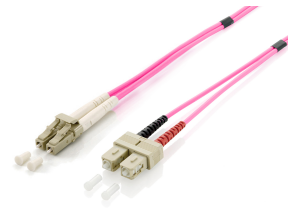

Equip 255536 Glasvezel kabel 10 m 2x LC 2x SC Roze

Merk : Equip

Artikelcode: 255536

Productnaam : 255536

Equip 255536. Snoerlengte: 10 m, Aansluiting 1: 2x LC, Aansluiting 2: 2x SC, Kern diameter: 50 µm, Full duplex

Kenmerken		Verpakking	
Snoerlengte *	10 m	Diepte verpakking	25 mm
Aansluiting 1 *	2x LC	Hoogte verpakking	200 mm
Aansluiting 2 *	2x SC	Gewicht verpakking	109,38 g
Aansluiting 1 type *	Mannelijk	Type verpakking	Zak
Aansluiting 2 type *	Mannelijk	Logistieke gegevens	
Kleur van het product *	Roze	(Buitenste) hoofdverpakking breedte	400 mm
Full duplex	✓	Code geharmoniseerd systeem (HS)	85447000
Kern diameter	50 µm	(Buitenste) hoofdverpakking lengte	300 mm
Bekleding diameter	125 µm	(Buitenste) hoofdverpakking hoogte	400 mm
Draad modus structuur	Multimode	(Buitenste) hoofdverpakking brutogewicht	13,8 kg
Materiaal buitenmantel *	Halogeenvrij	Hoeveelheid per (buitenste) hoofdverpakking	130 stuk(s)
Connector-materiaal	Keramisch		
Land van herkomst	China		
Gewicht en omvang			
Gewicht	99 g		
Verpakking			
Breedte verpakking	330 mm		