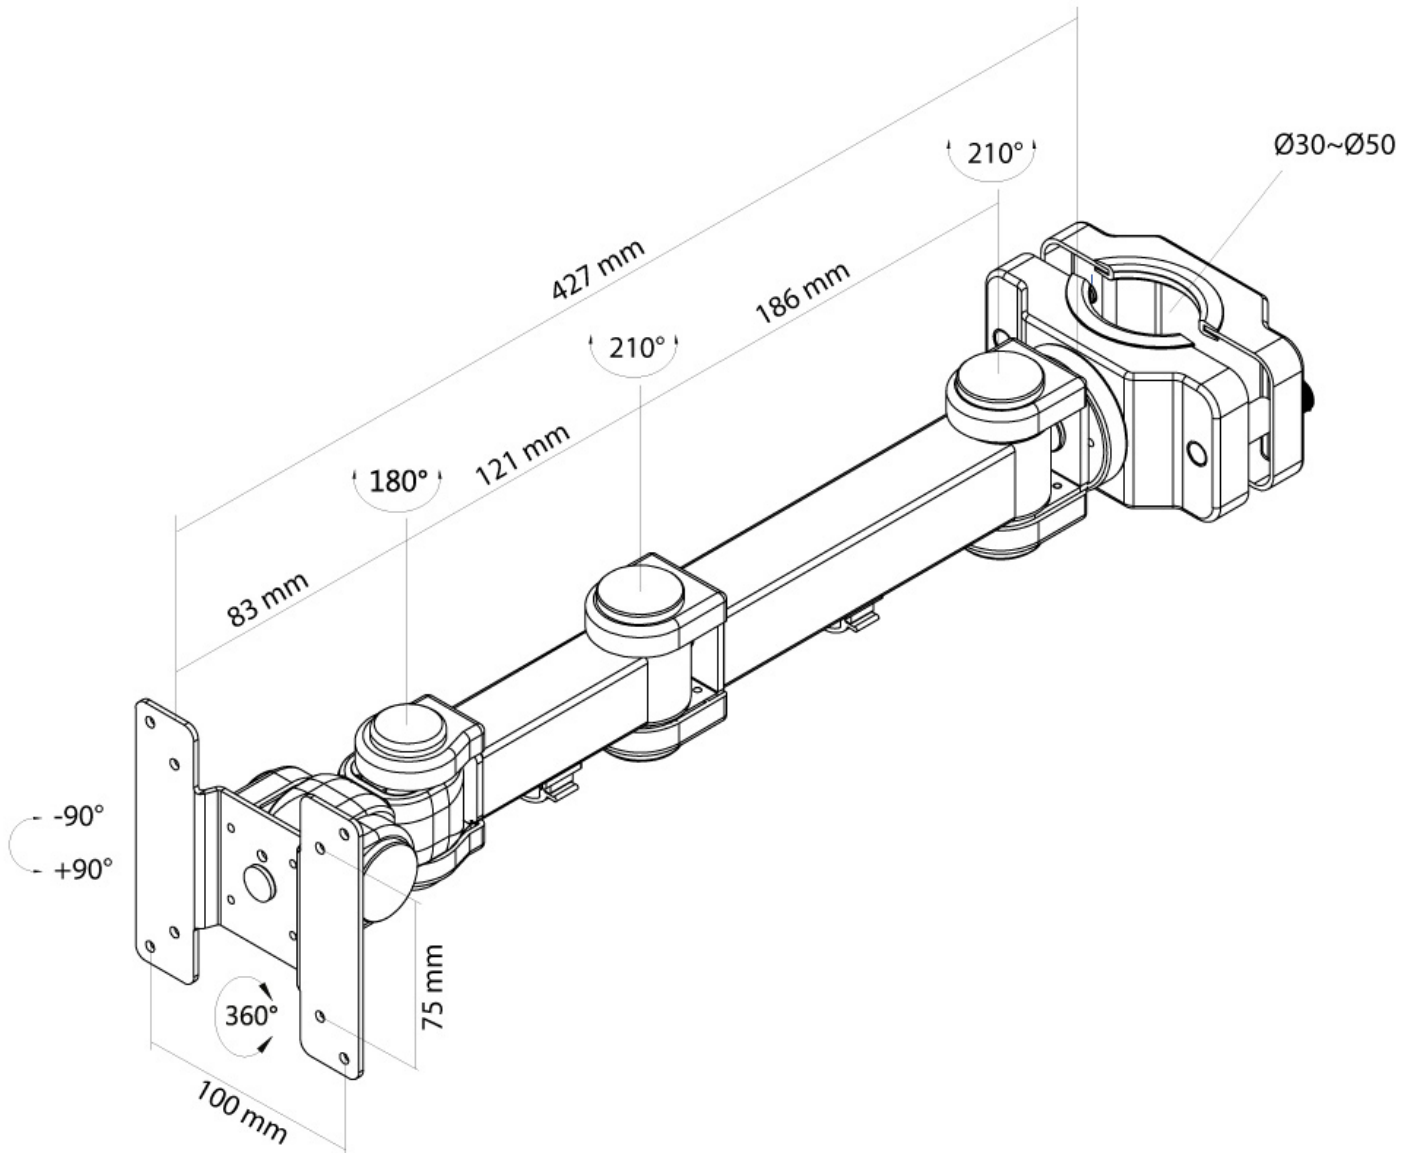

FPMA-WP300BLACK

NEOMOUNTS TV-PAALSTEUN

Neomounts