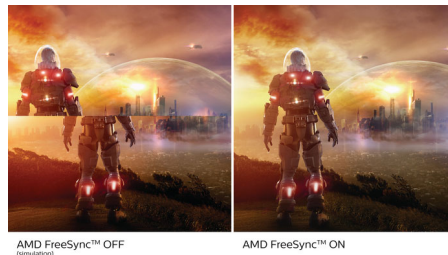

Ultravloeiend gamen

Gaming hoort geen keuze te zijn tussen stotterende gameplay en haperende frames. Met de nieuwe Philips-monitor hoeft u die keuze niet meer te maken. Geniet van vloeiende, artefactvrije prestaties bij vrijwel elke framesnelheid met AMD FreeSync™-technologie, de soepele en snelle verversing en de uiterst snelle reactietijd.