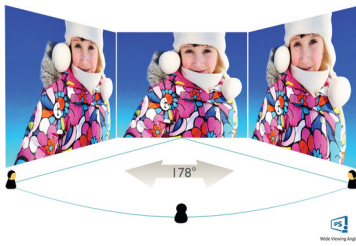

Philips
LCD-monitor

E Line

24 (60,5 cm (23,8" diag.)
2560 x 1440 (QHD)

245E1S

Buitengewoon verbluffend

De E-Line-monitor van 24 inch toont prachtige beelden en heeft een elegant design waarmee u uw werkplek op een stijlvolle manier kunt inrichten. Bekijk kristalheldere beelden in Quad HD en geniet van vloeiende bewegingen dankzij AMD FreeSync-technologie.

Iedere dag een groenere wereld

- Milieuvriendelijk, kwikvrij scherm

PHILIPS

LCD-monitor
E Line 24 (60,5 cm (23,8") diag.), 2560 x 1440 (QHD)

Kenmerken

IPS-technologie

IPS-schermen maken gebruik van een geavanceerde technologie waardoor u kunt genieten van een extra brede kijkhoek van 178/178 graden. Hierdoor kunt u het scherm vanuit bijna elke hoek zien. De IPS-schermen bieden, in tegenstelling tot de normale TN-panelen, scherpe beelden met levendige kleuren. Niet alleen ideaal voor het bekijken van foto's, het afspelen van films en het surfen op internet, maar ook voor professionele toepassingen waarbij kleurnauwkeurigheid en constante helderheid zeer belangrijk is.

Kristalheldere beelden

Deze Philips-beeldschermen bieden kristalheldere, Quad HD beelden van 2560 x 1440 of 2560 x 1080 pixels. Uw beelden komen tot leven door de hoge prestaties en de grote pixeldichtheid. De beelden kunnen afkomstig zijn van verbindingen met hoge bandbreedte zoals DisplayPort, HDMI of Dual link DVI. Of u nu een veeleisende professional bent die extreem gedetailleerde informatie voor zijn CAD-CAM toepassingen nodig heeft of die grafische 3D-toepassingen gebruikt, of een financieel expert bent die met enorme spreadsheets werkt, Philips-displays geven u een kristalhelder beeld.