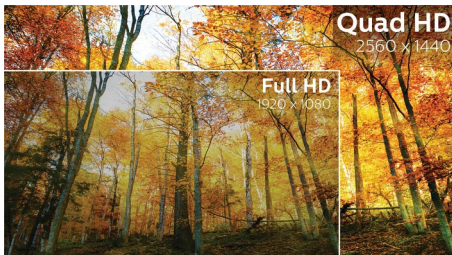

Iedere dag een groenere wereld

- Milieuvriendelijk, kwikvrij scherm

PHILIPS

LCD-monitor
E Line 24 (60,5 cm (23,8") diag.), 2560 x 1440 (QHD)

Kenmerken

IPS-technologie

IPS-schermen maken gebruik van een geavanceerde technologie waardoor u kunt genieten van een extra brede kijkhoek van 178/178 graden. Hierdoor kunt u het scherm vanuit bijna elke hoek zien. De IPS-schermen bieden, in tegenstelling tot de normale TN-panelen, scherpe beelden met levendige kleuren. Niet alleen ideaal voor het bekijken van foto's, het afspelen van films en het surfen op internet, maar ook voor professionele toepassingen waarbij kleurnauwkeurigheid en constante helderheid zeer belangrijk is.

Kristalheldere beelden

Deze Philips-beeldschermen bieden kristalheldere, Quad HD beelden van 2560 x 1440 of 2560 x 1080 pixels. Uw beelden komen tot leven door de hoge prestaties en de grote pixeldichtheid. De beelden kunnen afkomstig zijn van verbindingen met hoge bandbreedte zoals DisplayPort, HDMI of Dual link DVI. Of u nu een veeleisende professional bent die extreem gedetailleerde informatie voor zijn CAD-CAM toepassingen nodig heeft of die grafische 3D-toepassingen gebruikt, of een financieel expert bent die met enorme spreadsheets werkt, Philips-displays geven u een kristalhelder beeld.