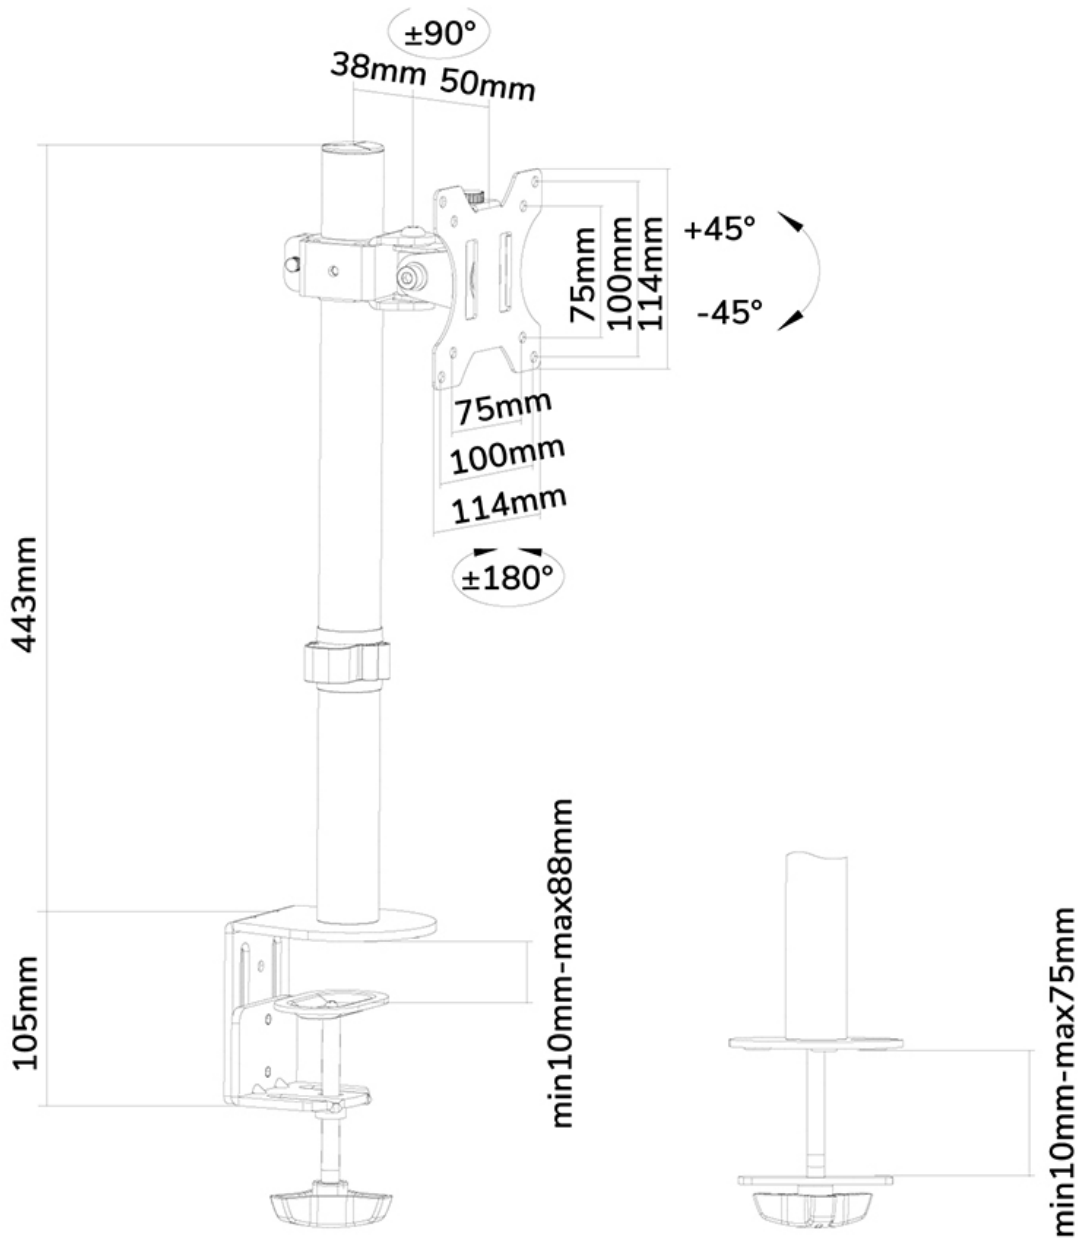

FPMA-D510BLACK

NEOMOUNTS MONITORARM

Neomounts