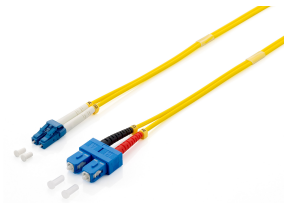

Equip 254337 Glasvezel kabel 15 m 2x LC 2x SC OS2 Geel

Merk : Equip

Artikelcode: 254337

Productnaam : 254337

Equip 254337. Snoerlengte: 15 m, Type glasvezel: OS2, Aansluiting 1: 2x LC, Aansluiting 2: 2x SC, Kern diameter: 9 µm, Full duplex

Kenmerken		Verpakking	
Snoerlengte *	15 m	Breedte verpakking	335 mm
Aansluiting 1 *	2x LC	Diepte verpakking	30 mm
Aansluiting 2 *	2x SC	Hoogte verpakking	250 mm
Aansluiting 1 type *	Mannelijk	Gewicht verpakking	159 g
Aansluiting 2 type *	Mannelijk	Type verpakking	Zak
Type glasvezel *	OS2	Logistieke gegevens	
Kleur van het product *	Geel	(Buitenste) hoofdverpakking breedte	400 mm
Full duplex	✓	Code geharmoniseerd systeem (HS)	85447000
Kern diameter	9 µm	(Buitenste) hoofdverpakking lengte	300 mm
Bekleding diameter	125 µm	(Buitenste) hoofdverpakking hoogte	400 mm
Draad modus structuur	Multimode, Single-mode	(Buitenste) hoofdverpakking brutogewicht	12,5 kg
Materiaal buitenmantel *	Halogeenvrij	Hoeveelheid per (buitenste) hoofdverpakking	80 stuk(s)
Connector-materiaal	Keramisch		
Land van herkomst	China		
Gewicht en omvang			
Gewicht	144 g		