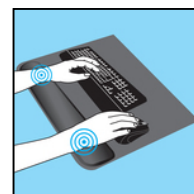

Desk Pad Pro XXL

Artikelnr.:

520-35

EAN:

Sandberg Desk Pad Pro XXL is de perfecte onderlegger voor toetsenbord en muis. Blijft op zijn plaats dankzij de onderkant van antislipmateriaal, ook bij snelle muisbewegingen of toetsaanslagen. Beschikt over een ingebouwde, comfortabele polssteun. De steun verlicht de belasting van de pols bij gebruik van het toetsenbord en de muis. Gestikte randen om rafelen te voorkomen.

 Meer informatie:
 www.sandberg.world

Sandberg Desk Pad Pro XXL

Specificaties

Anti-slip rubber on bottom side
Locked edge
Dimensions: 712 x 350 x 23 mm
Wrist rest filling: Foam

Ondersteuning en downloads: