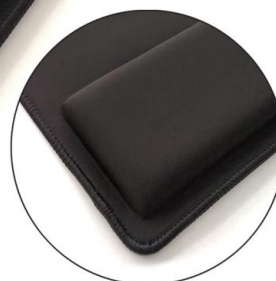

Desk Pad Pro XXL

Artikelnr.:

520-35

EAN:

Sandberg Desk Pad Pro XXL is de perfecte onderlegger voor toetsenbord en muis. Blijft op zijn plaats dankzij de onderkant van antislipmateriaal, ook bij snelle muisbewegingen of toetsaanslagen. Beschikt over een ingebouwde, comfortabele polssteun. De steun verlicht de belasting van de pols bij gebruik van het toetsenbord en de muis. Gestikte randen om rafelen te voorkomen.

 Meer informatie:
 www.sandberg.world

Sandberg Desk Pad Pro XXL

Specificaties

Anti-slip rubber on bottom side
Locked edge
Dimensions: 712 x 350 x 23 mm
Wrist rest filling: Foam

Ondersteuning en downloads:

<https://sandberg.world/support/Gel-Desk-Pad-Pro-XXL>

Citaten uit de pers

Verpakkingsinformatie

Afmetingen

	Product	Verpakking
Hoogte (cm)	71,50	74,50
Breedte (cm)	35,00	14,50
Diepte (cm)	2,30	58,00
Gewicht (g)	475,00	580,00