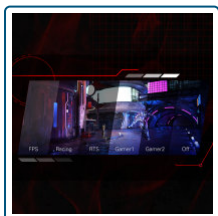

6 Games mode

Met slechts één klik je display aan je game aanpassen! Je kunt de vooraf ingestelde instellingen vervangen voor instellingen voor FPS, racing, of RTS-games. Ook kun je je eigen ideale instellingen aangeven en opslaan. Het AOC Settings KeyPad maakt het wisselen tussen profielen of het aanpassen van functies supersnel en eenvoudig.