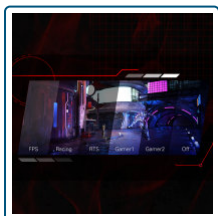

6 Games mode

Met slechts één klik je display aan je game aanpassen! Je kunt de vooraf ingestelde instellingen vervangen voor instellingen voor FPS, racing, of RTS-games. Ook kun je je eigen ideale instellingen aangeven en opslaan. Het AOC Settings KeyPad maakt het wisselen tussen profielen of het aanpassen van functies supersnel en eenvoudig.