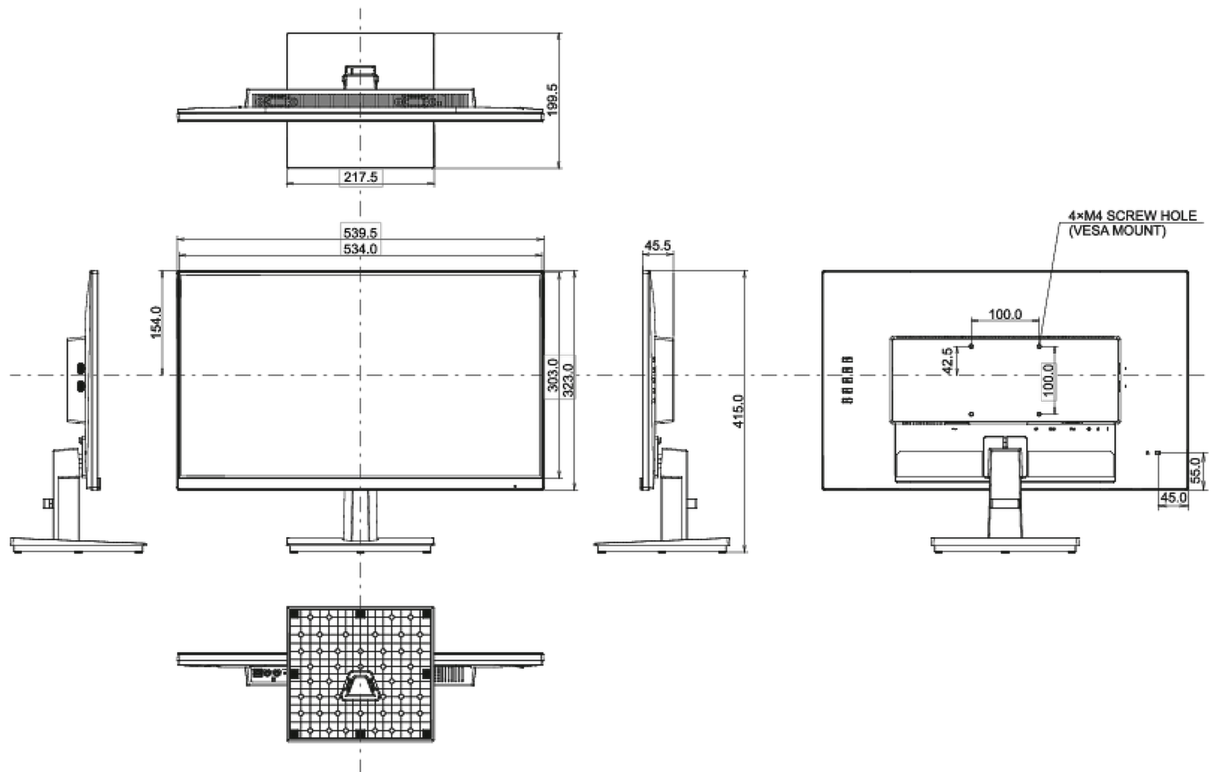

| | |
|------------------------------|-----------------------|
| Product afmetingen B x H x D | 539.5 x 415 x 199.5mm |
| Gewicht (zonder doos) | 3.3kg |
| EAN code | 4948570117499 |

09 EU ENERGIELABEL