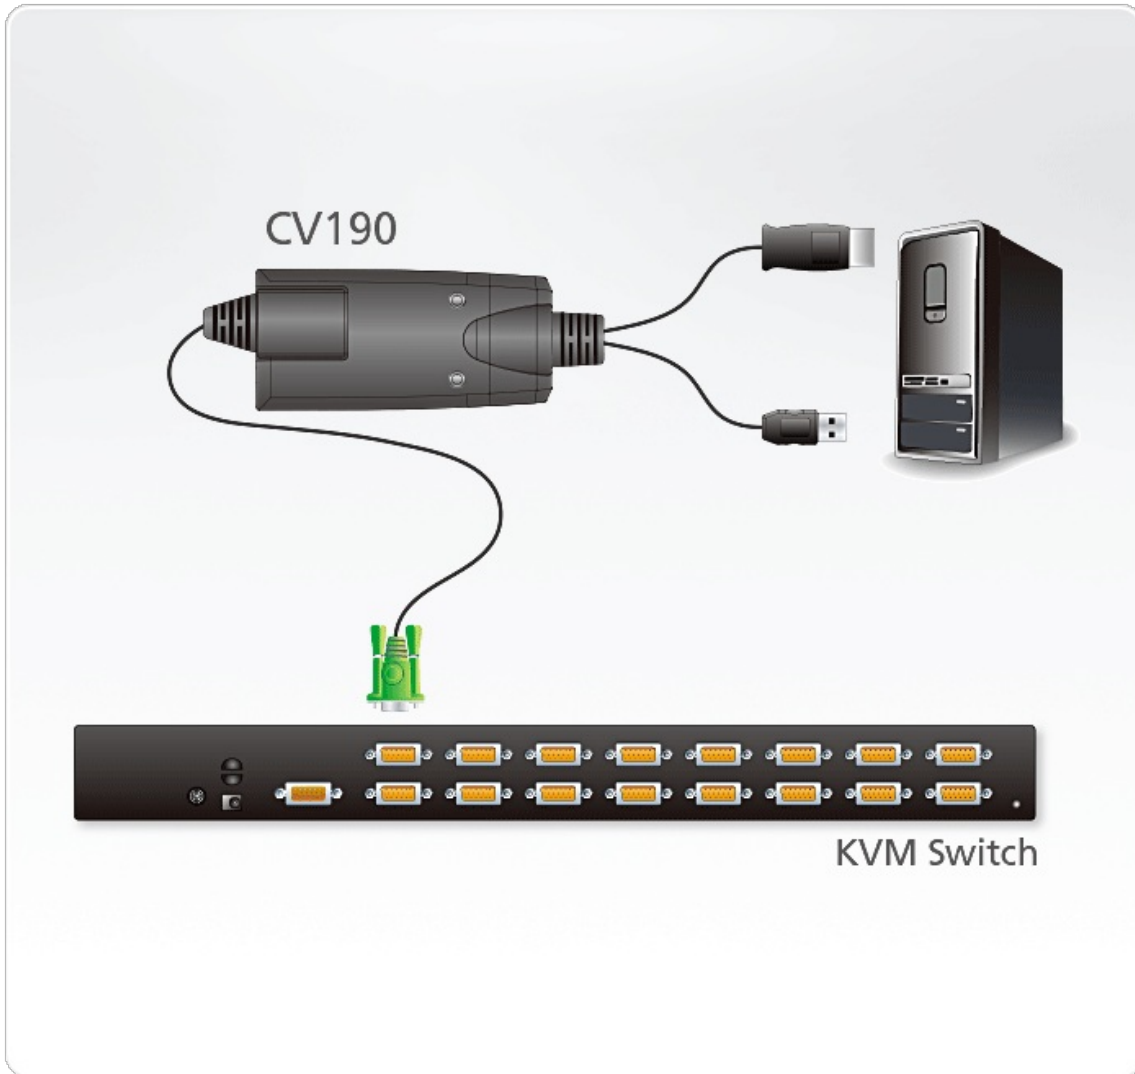

Diagram

ATEN International Co., Ltd.

3F., No.125, Sec. 2, Datong Rd., Sijhih District., New Taipei City 221, Taiwan
Phone: 886-2-8692-6789 Fax: 886-2-8692-6767
www.aten.com E-mail: marketing@aten.com

© Copyright 2015 ATEN® International Co., Ltd.
ATEN and the ATEN logo are trademarks of ATEN International Co., Ltd.
All rights reserved. All other trademarks are the property of their
respective owners.