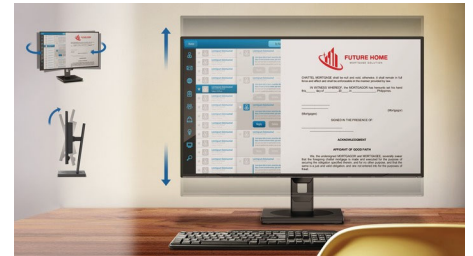

MultiClient Integrated KVM

Met de MultiClient Integrated KVM-switch kunt u twee afzonderlijke PC's met een monitor, toetsenbord en muis bedienen. Met een handige knop kunt u snel schakelen tussen bronnen. Erg handig voor set-ups waarvoor Dual PC nodig is of één grote monitor om twee verschillende PC's op te tonen.

Compact Ergo Base

De Compact Ergo Base is een gebruiksvriendelijke monitorvoet van Philips met kantel-, zwenk- en hoogteverstellingsfuncties waarmee iedere gebruiker de monitor kan verstellen voor optimaal kijkcomfort en maximale efficiëntie.