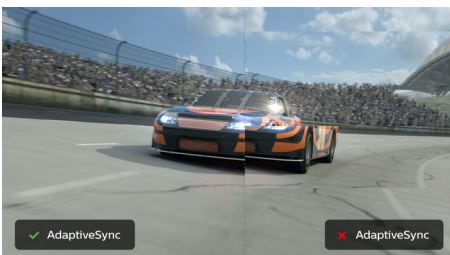

reddot award 2018
winner

PHILIPS

Kenmerken

32:9 SuperWide

Het 32:9 SuperWide 49 inch scherm, met 5120 x 1440 resolutie, is ontworpen als vervanging voor meerdere schermen, voor een brede opstelling. Het is alsof u twee 27 inch 16:9 Quad HD-schermen naast elkaar hebt staan. SuperWide-monitoren bieden het weergavegebied van twee monitoren zonder ingewikkelde configuratie.

1800r Curved display

Innovatief gebogen display geeft minder beeldvervalsing, een breder gezichtsveld, minder schitteringen, en meer comfort voor de ogen.

Adaptive-Sync-technologie

Gaming hoort geen keuze te zijn tussen stotterende gameplay en haperende frames. Geniet van vloeiende, artefactvrije prestaties bij vrijwel elke framesnelheid met adaptieve synchronisatietechnologie, de soepele en snelle verversing en de uiterst snelle reactietijd.