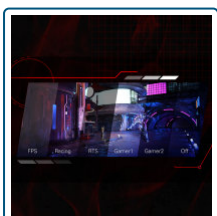

6 Games mode

Met slechts één klik je display aan je game aanpassen! Je kunt de vooraf ingestelde instellingen vervangen voor instellingen voor FPS, racing, of RTS-games. Ook kun je je eigen ideale instellingen aangeven en opslaan. Het AOC Settings KeyPad maakt het wisselen tussen profielen of het aanpassen van functies supersnel en eenvoudig.