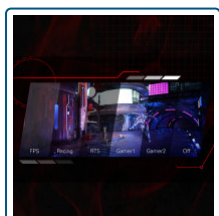

6 Games mode

Met slechts één klik je display aan je game aanpassen! Je kunt de vooraf ingestelde instellingen vervangen voor instellingen voor FPS, racing, of RTS-games. Ook kun je je eigen ideale instellingen aangeven en opslaan. Het AOC Settings KeyPad maakt het wisselen tussen profielen of het aanpassen van functies supersnel en eenvoudig.