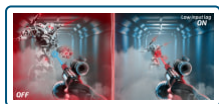

### FreeSync Premium

Geniet zelfs bij razendsnelle games van de beste visuele kwaliteit. De AMD FreeSync Premium Technology zorgt ervoor dat de ververssnelheden van de GPU en het scherm gesynchroniseerd worden. Dit biedt op het hoogste niveau, een vloeiende game-ervaring zonder enige haperingen. AMD FreeSync Premium heeft een ververssnelheid van minimaal 120Hz, waardoor de wazigheid wordt verminderd en het beeld voor een meer levensechte ervaring wordt verscherpt. De LFC-functie voorkomt het risico op haperende beelden in het geval de beeldsnelheid lager is dan de ververssnelheid.

### 1500R Curved

Het gebogen ontwerp wikkelt zicht rond u zodat u het middelpunt van de actie bent, hierdoor biedt het scherm een meeslepende game ervaring.