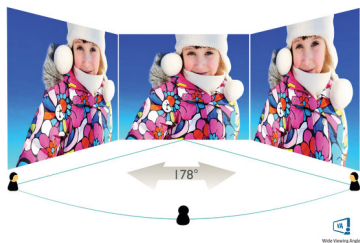

Kenmerken

VA-monitor

De Philips VA LED-monitor gebruikt de Advanced Multi-Domain Vertical Alignment-technologie waardoor u zeer hoge contrastverhoudingen krijgt voor extra levendige en heldere beelden. De monitor verwerkt standaardkantoortoeepassingen zonder problemen, maar hij is vooral geschikt voor foto's, surfen op internet, films, games en veeleisende grafische toepassingen. Dankzij de geoptimaliseerde pixelbeheertechnologie ontstaat er een extra brede kijkhoek van 178/178 graden, zodat u geniet van scherpe beelden.