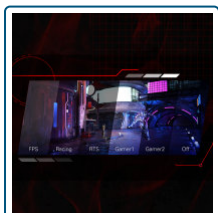

6 Games mode

Met slechts één klik je display aan je game aanpassen! Je kunt de vooraf ingestelde instellingen vervangen voor instellingen voor FPS, racing, of RTS-games. Ook kun je je eigen ideale instellingen aangeven en opslaan. Het AOC Settings KeyPad maakt het wisselen tussen profielen of het aanpassen van functies supersnel en eenvoudig.