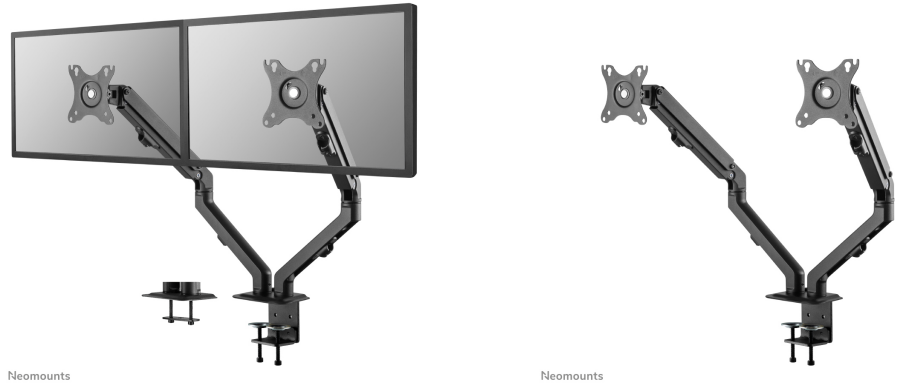

FPMA-D650DBLACK

NEOMOUNTS MONITORARM

SPECIFICATIES

ALGEMEEN

| | |
|--------------------|-------------------|
| Min. beeldformaat* | 17 inch |
| Max. beeldformaat* | 27 inch |
| Min. draagvermogen | 2 kg (per scherm) |
| Max. draagvermogen | 7 kg (per scherm) |
| Schermen | 2 |
| VESA minimaal | 75 x 75 |
| VESA maximaal | 100 x 100 |
| Bureaumontage | Doorvoer Klem |

FUNCTIONALITEIT

| | |
|--------------------|------------------|
| Type | Full motion |
| Hoogteverstelling | 10,8-41,7 cm |
| Breedteverstelling | 0-108,4 cm |
| Diepte verstelling | 0-49,4 cm |
| Kantelen (graden) | +90° -45° |
| Zwenken (graden) | 180° |
| Roteren (graden) | 360° |
| Hoogte | 57 cm |
| Breedte | 11,7 cm |
| Diepte | 56,2 cm |
| Verstellingstype | Mechanische veer |

Neomounts FPMA-D650DBLACK is een full motion monitorarm voor schermen t/m 27 (69 cm).

De Neomounts FPMA-D650DBLACK is een full motion bureausteun voor twee flat screen tot 27" met een maximaal draagvermogen van 7 kg. Dankzij de veelzijdige kantel- (130°), roteer- (360°) en zwenktechnologie (180°) kan de bureausteun aangepast worden naar iedere gewenste kijkhoek en optimaal worden geproefteerd van de mogelijkheden van de flat screen. Bovendien beschikt de steun over veer-ondersteunde hoogteverstelling (11-42 cm) en diepte verstelling (0-49,4 cm) om de perfecte werksituatie te creëren. De slimme kabelmanagementclips zorgen voor een overzichtelijke geleiding van de kabels.

De FPMA-D650DBLACK heeft twee draaipunten en is geschikt voor schermen met een VESA gatenpatroon van 75x75 of 100x100 mm. Afwijkende gatenpatronen kunnen worden afgedekt met één van Neomounts VESA-adapterplaten. De Neomounts FPMA-D650DBLACK wordt geleverd met zowel bureaustap en doorvoer.