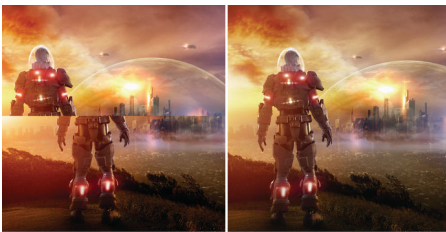

AMD FreeSync™ Premium

Gamen mag geen keuze zijn tussen schokkerige gameplay of gebroken frames. AMD FreeSync™ Premium voorziet serieuze gamers van een vloeiende gameplay zonder haperingen met topprestaties. Game vol vertrouwen met een hoge vernieuwingsfrequentie, compensatie voor lage framerate, en lage latentie.