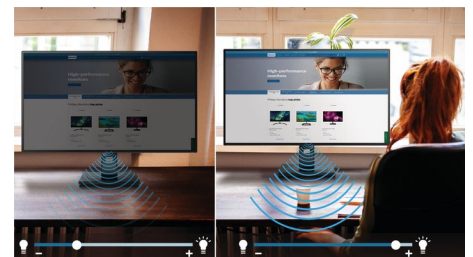

EasyRead-modus

EasyRead-modus voor lezen zoals van papier

SmartErgoBase

De SmartErgoBase-monitorvoet biedt ergonomisch kijkcomfort en kabelbeheer. De gebruiksvriendelijke voet is in hoogte en hoek verstelbaar en heeft een kantel- en zwenkfunctie voor maximaal comfort, om de fysieke ongemakken van een lange werkdag te verminderen. Het kabelbeheersysteem voorkomt dat kabels in de knoop raken, zodat uw werkplek er netjes en professioneel uitziet.

PowerSensor

PowerSensor is een ingebouwde 'personensensor' die onschadelijke infraroodsignalen uitzendt en ontvangt om te bepalen of de gebruiker aanwezig is. Zodra de gebruiker wegloopt van het bureau, wordt de helderheid van de monitor verlaagd. De energiekosten worden zo met meer dan 80 procent verlaagd en de levensduur van de monitor wordt verlengd.