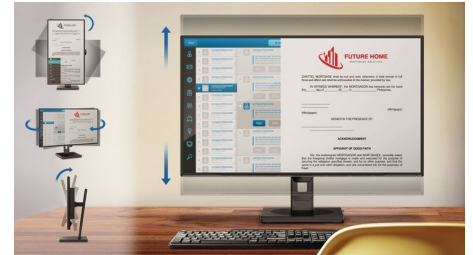

EasyRead-modus

EasyRead-modus voor lezen zoals van papier

SmartErgoBase

De SmartErgoBase-monitorvoet biedt ergonomisch kijkcomfort en kabelbeheer. De gebruiksvriendelijke voet is in hoogte en hoek verstelbaar en heeft een kantel- en zwenkfunctie voor maximaal comfort, om de fysieke ongemakken van een lange werkdag te verminderen. Het kabelbeheersysteem voorkomt dat kabels in de knoop raken, zodat uw werkplek er netjes en professioneel uitziet.