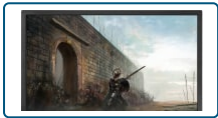

1ms pixelresponse tijd

Een pixelresponse tijd van 1 ms GTG betekent snelheid zonder vegen op het scherm en geeft een verbeterde gaming-ervaring. Snel bewegende actie en dramatische overgangen worden gelijkmatig weergegeven zonder de vervelende effecten van ghosting. Kies het juiste pad naar succes, laat u niet tegenhouden door een langzame display.