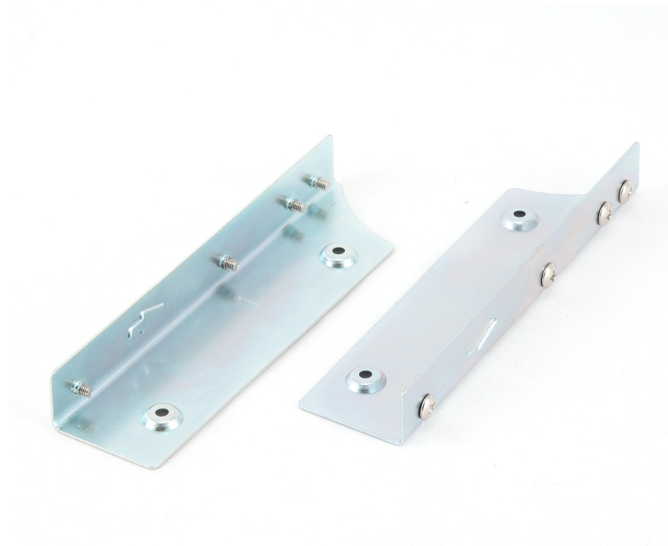

## Montageframe (metaal) voor 2,5 " SSD naar 3.5 " bay

### Kenmerken

- Maakt het mogelijk om 2,5 inch SSD (solid state drive) te monteren in de 3,5-inch interne computer bay

### Specificaties

Supports any 2.5" HDD  
Supports 3.5 inch bay inside a computer for installation  
Material: metal, 0.8mm  
Dimensions: 119.6x31.8x15.6mm