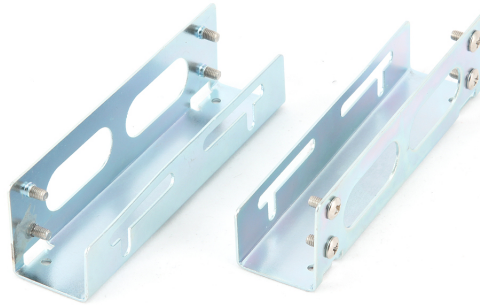

MF-543

Montageframe voor 3,5 "HDD in 5.25" bay

- Maakt het mogelijk om een 3.5 inch hardeschijf te monteren in een 5.25 inch bay.

Specificaties

Suitable for any internal 3.5" devices (HDDs etc)
Material: galvanized steel sheet, 0.8 mm
Dimensions: 95x27x22 mm x 2 pcs

Verpakking

Verpakkinghoeveelheid/stuks	200
Volume doos/CUM	0.021
Gewicht doos/kg	13.6
Afmetingen productverpakking LxBxH:	230x135x75 mm
Afmetingen transportverpakking LxBxH:	310x210x330 mm
Land van herkomst	CN
Streepjescode	8716309015578
Douanecode	8473308000