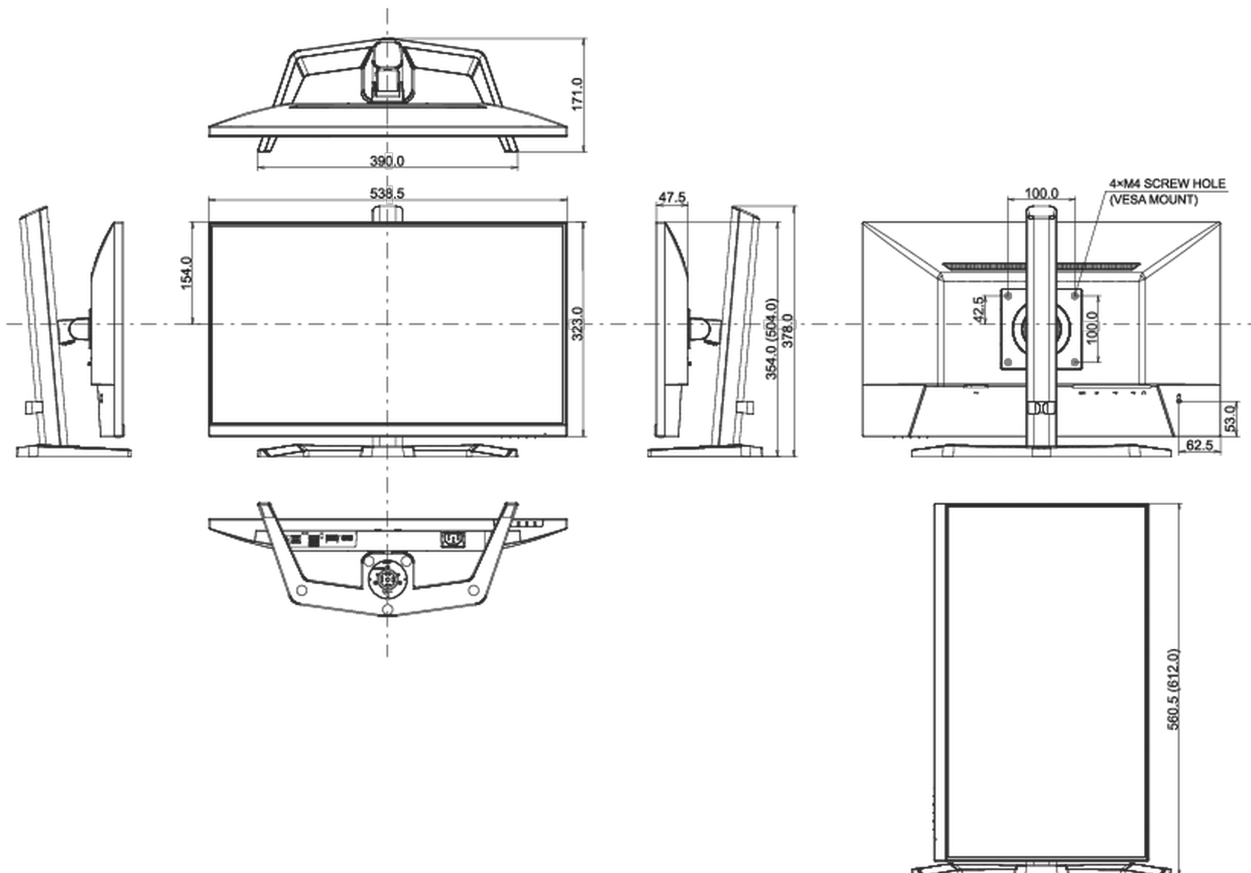

E

**REACH SVHC**

meer dan 0.1%: Lood

**08 AFMETINGEN / GEWICHT****Product afmetingen B x H x D**

538.5 x 397 x 192.5mm

**Doos afmetingen B x H x D**

615 x 126 x 405mm

**Gewicht (zonder doos)**

3kg

**Gewicht (inclusief doos)**

4.4kg

**EAN code**

4948570124701

Alle handelsmerken zijn geregistreerd. Gegevens onder voorbehoud van zetfouten. Specificaties kunnen vooraf en zonder opgave van reden gewijzigd worden. Alle LCD-panelen vallen onder ISO-9241-307:2008 inzake pixelfouten.