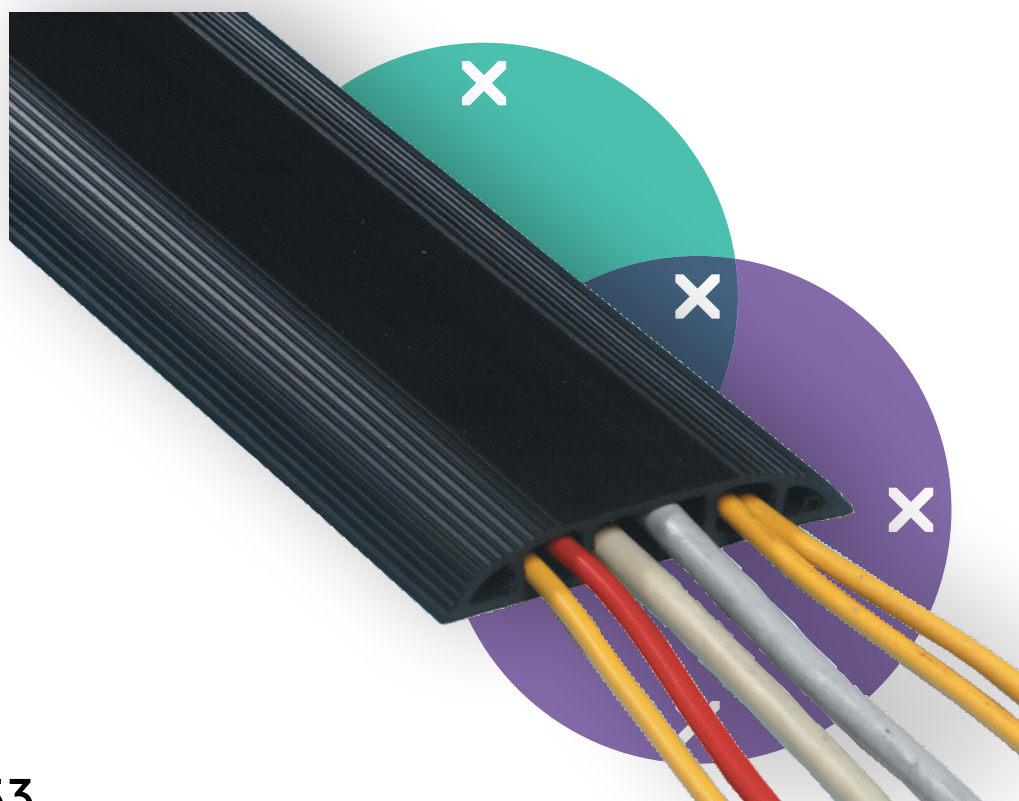

addit 

31.153

Addit kabelbeschermer 150 cm 153

De kabelbeschermer beschermt niet alleen kabels die op de vloer liggen, maar zorgt er ook voor dat u er niet over struikelt. Deze heeft oplopende randen met antisliplaag en drie grote kabelgoten om data- en elektriciteitskabels van elkaar te scheiden vanwege interferentie.

- Gebogen bovenkant met ribbels biedt grip wanneer men erop stapt
- Geschikt voor 6 kabels met een dikte van 7 mm
- Zorgt voor optimale scheiding van data- en stroomkabels
- Eenvoudig aan de vloer te bevestigen met plakband
- Afmetingen (b x d x h): 83 x 1500 x 15 mm

addit

Addit kabelbeschermer 150 cm 153

2015/10/04

31.153

 320 x 320 x 115 mm

 1 pcs

 zwart

 0,995 kg