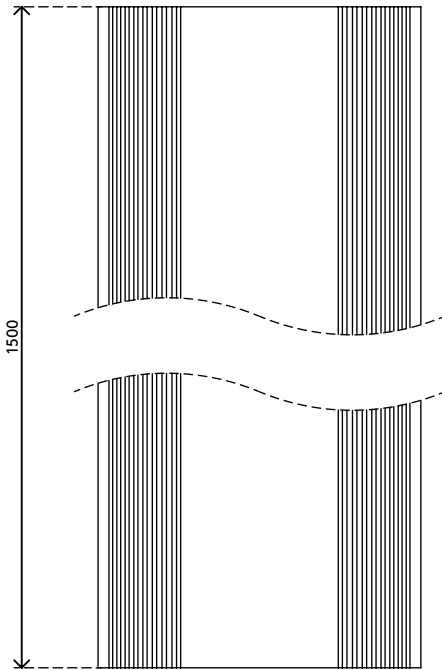

addit

Addit kabelbeschermer 150 cm 153

2015/10/04

31.153

320 x 320 x 115 mm

1 pcs

zwart

0,995 kg

805410311537