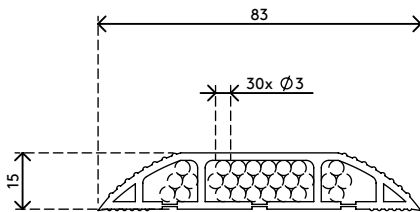

addit

Addit kabelbeschermer 150 cm 153

2015/10/04

31.153

320 x 320 x 115 mm

1 pcs

zwart

0,995 kg

805410311537