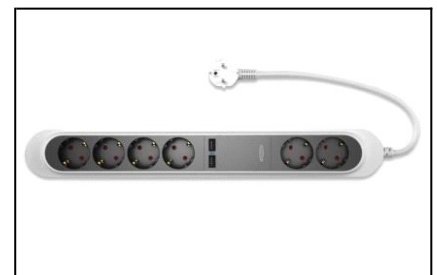

ednet 6-fach Steckdosenleiste mit 2 USB-Anschlüssen

84276 4054007842763

6-fach Steckdosenleiste mit 2x USB Ports 2A
1,5 m SCHUKO plug, GS, VDE, weiß, flammenhemmend, 230V-50Hz

Nutzen Sie die zusätzlichen Lademöglichkeiten dieser Steckdosenleiste für Tablets, Smartphones, etc.

Fehlen Ihnen zusätzliche Steckdosen für Ihre Geräte, da diese von Adaptern für Ihre Smartphones und Tablets belegt sind? Wir haben die optimale Lösung! Mit der ednet 6-fach Steckdosenleiste können Sie neben 6 netzanschlusskabelgebundenen Geräten auch Ihre Smartphones, Tablets, etc. über die 2 zusätzlichen USB-Anschlüsse aufladen. Dadurch werden zusätzliche Adapter nicht mehr benötigt und freie Plätze für andere Geräte geschaffen. Die ideale Aufrüstung für Ihr Wohnzimmer und den Arbeitsplatz.

- 1 6 Steckdosenanschlüsse, 2 USB-Anschlüsse (5 V / 2 A max.)
- 1 Spannung: 230 V-50 Hz, max. 3680 W
- 1 Ausgangsleistung: 3680 W, 16 A max.
- 1 Intertek/GS-zertifiziert
- 1 Kinderschutz
- 1 Gehäuse: flammenhemmendes Polykarbonat
- 1 Maße: 445 x 62 x 40 mm
- 1 Gewicht 583,7 g
- 1 Farbe: Weiß

Lieferumfang

- 1 6-fach Steckdosenleiste mit 2 USB-Anschlüssen
- 1 QIG (Quick Installation Guide)

ednet 6-fach Steckdosenleiste mit 2 USB-Anschlüssen

84276 4054007842763

→ **Logistik**

	Anzahl (Stück)	Gewicht (kg)	Tiefe (cm)	Breite (cm)	Höhe (cm)	cm ³
Karton-VPE	20	15,20	41,50	30,00	49,00	61005,00
Innen-VPE	1	0,76	10,00	5,50	4,70	258,50
Einzel-VPE	1	0,76	10,00	5,50	4,70	258,50
Netto einzeln ohne VP	1	0,00	44,50	6,20	4,00	1103,60